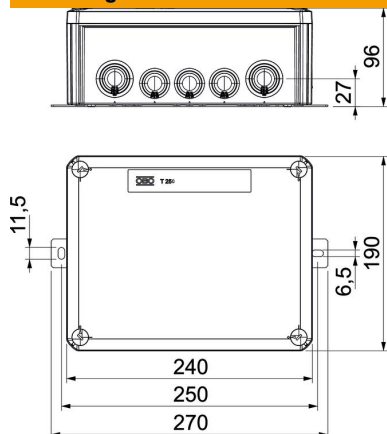

Technische fiche

FireBox T250 met kabelinvoeren, 1 zekeringhouder

Artikelnummer: 7205756

Kabeldozen met een zekeringhouder en zachte kabelinvoeren Voldoende bedringsruimte dankzij diagonaal opgestelde aansluiteenheid met compleet voorge-monteerde hogetemperatuurbestendige keramische klemmen. Groen-geel ge-markeerde aardingsklem Bevestiging op goed toegankelijke buitenstrips. Toege-laten voor kabelinstallaties met elektrisch functiebehoud conform DIN 4102 deel 12 met de klassen E30, E60 en E90. Keramische klemmen zijn conform NEN-EN-IEC 60998-2-1:2004 getest.

Inclusief 2 x schroefanker MMSplus P 6x35.

E30 E60 E90 IP 66

PP Polypropyleen

Stamgegevens

Artikelnummer	7205756
Type	T250ED 16AF
Omschrijving 1	Kabeldoos
Omschrijving 2	voor functiebehoud
Fabrikant	OBO
Dimensie	240x190x95
Kleur	oranje; RAL 2003
Materiaal	Polypropyleen
Kleinste verkoop-eenheid	1
Eenheid van hoeveelheid	Stuk
Gewicht	104,854 kg
Eenheid gewicht	kg/100 paar

Technische fiche

FireBox T250 met kabelinvoeren, 1 zekeringhouder

Artikelnummer: 7205756

Afmetingen

Lengte	240 mm
Breedte	190 mm
Hoogte	95 mm
Maat B	190 mm
Afm. H	95 mm
Maat L	240 mm
Maat L1	250 mm
Maat L2	270 mm

Technische gegevens

Rijgbaar	nee
Aantal klemmen	6
Soort doorvoer behuizing	Deelmembraam afsnijdbaar
uitrusting van de componente	Klem
Deksel	niet transparant
Dekselbevestiging	geschroefd
Invoer achteraan	nee
Kabelinvoeren	9 x M257 x M32
Explosieveilige uitvoering	nee
Vorm	Rechthoekig
Functiebehoud	E 90
Voor Ex-zone	zonder
voor Ex-zone gas	zonder
voor Ex-zone stof	zonder
Halogeenvrij	ja
Binnenafmetingen	225x173x86 mm
Met afscherming	nee
Met deksel	ja
Nominale doorsnede min.	16 mm ²
Nominale spanning	660 V
verzegelbaar	nee
slagvast	nee
Beschermingsgraad	IP66
Weersbestendig	nee