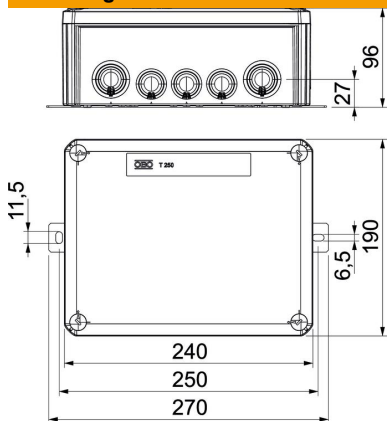

Technische fiche

FireBox T250 met kabelinvoeren, 2 zekeringhouder

Artikelnummer: 7205762

Kabeldozen met twee zekeringhouders en zachte kabelinvoeren. Voldoende bedradingsruimte dankzij diagonaal opgestelde aansluiteenheid met compleet voorgebouwde hogetemperatuurbestendige keramische klemmen. Groen-geel gemarkeerde aardingsklem. Bevestiging op goed toegankelijke buitenstrips. Toegelaten voor kabelinstallaties met elektrisch functiebehoud conform DIN 4102 deel 12 met de klassen E30, E60 en E90. Keramische klemmen zijn conform NEN-EN-IEC 60998-2-1:2004 getest.

Inclusief 2 x schroefanker MMSplus P 6x35.

E30 E60 E90 IP 66

PP Polypropyleen

Stamgegevens

Artikelnummer	7205762
Type	T250ED 16A2F
Omschrijving 1	Kabeldoos
Omschrijving 2	voor functiebehoud
Fabrikant	OBO
Dimensie	240x190x95
Kleur	oranje; RAL 2003
Materiaal	Polypropyleen
Kleinste verkoop-eenheid	1
Eenheid van hoeveelheid	Stuk
Gewicht	113,054 kg
Eenheid gewicht	kg/100 paar

Technische fiche

FireBox T250 met kabelinvoeren, 2 zekeringhouder

Artikelnummer: 7205762

Afmetingen

Lengte	240 mm
Breedte	190 mm
Hoogte	95 mm
Maat B	190 mm
Afm. H	95 mm
Maat L	240 mm
Maat L1	250 mm
Maat L2	270 mm

Technische gegevens

Rijgbaar	nee
Aantal klemmen	7
Soort doorvoer behuizing uitrusting van de component	Deelmembraam afsnijdbaar Klem
Deksel	niet transparant
Dekselbevestiging	geschroefd
Invoer achteraan	nee
Kabelinvoeren	9 x M257 x M32
Explosieveilige uitvoering	nee
Vorm	Rechthoekig
Functiebehoud	E 90
Voor Ex-zone	zonder
voor Ex-zone gas	zonder
voor Ex-zone stof	zonder
Halogeenvrij	ja
Binnenafmetingen	225x173x86 mm
Met afscherming	nee
Met deksel	ja
Nominale doorsnede min.	16 mm ²
Nominale spanning	660 V
verzegelbaar	nee
slagvast	nee
Beschermingsgraad	IP66
Weersbestendig	nee