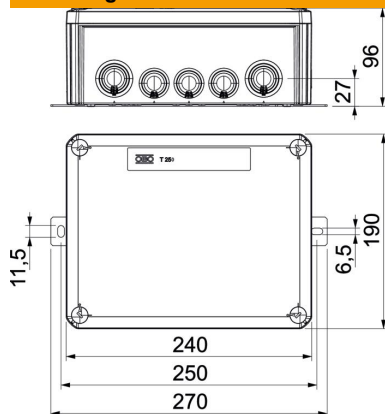

Technische fiche

FireBox T250 met kabelinvoeren, enkele klemmen

Artikelnummer: 7205744

Verbindingsdoos met zachte kabelinvoeren. Voldoende bedradingsruimte dankzij diagonaal opgestelde aansluiteenheid met compleet voormonteerde hogetemperatuurbestendige keramische klemmen. Groen-geel gemarkeerde aardingsklem Bevestiging op goed toegankelijke buitenstrips. Toegelaten voor kabelinstallaties met elektrisch functiebehoud conform DIN 4102 deel 12 met de klassen E30, E60 en E90. Keramische klemmen zijn conform NEN-EN-IEC 60998-2-1:2004 getest.

Inclusief 2 x schroefanker MMSplus P 6x35.

E30 E60 E90 IP 66

PP Polypropyleen

Stamgegevens

Artikelnummer	7205744
Type	T250ED 16A
Omschrijving 1	Kabeldoos
Omschrijving 2	voor functiebehoud
Fabrikant	OBO
Dimensie	240x190x95
Kleur	oranje; RAL 2003
Materiaal	Polypropyleen
Kleinste verkoop-eenheid	1
Eenheid van hoeveelheid	Stuk
Gewicht	92,919 kg
Eenheid gewicht	kg/100 paar

Technische fiche

FireBox T250 met kabelinvoeren, enkele klemmen

Artikelnummer: 7205744

Afmetingen

Lengte	240 mm
Breedte	190 mm
Hoogte	95 mm
Maat B	190 mm
Afm. H	95 mm
Maat L	240 mm
Maat L1	250 mm
Maat L2	270 mm

Technische gegevens

Rijgbaar	nee
Aantal klemmen	5
Soort doorvoer behuizing	Deelmembraam afsnijdbaar
uitrusting van de component	Klem
Deksel	niet transparant
Dekselbevestiging	geschroefd
Invoer achteraan	nee
Kabelinvoeren	9 x M257 x M32
Explosieveilige uitvoering	nee
Vorm	Rechthoekig
Functiebehoud	E 90
Voor Ex-zone	zonder
voor Ex-zone gas	zonder
voor Ex-zone stof	zonder
Halogeenvrij	ja
Binnenafmetingen	225x173x86 mm
Met afscherming	nee
Met deksel	ja
Nominale doorsnede min.	16 mm ²
Nominale spanning	660 V
verzegelbaar	nee
slagvast	nee
Beschermingsgraad	IP66
Weersbestendig	nee