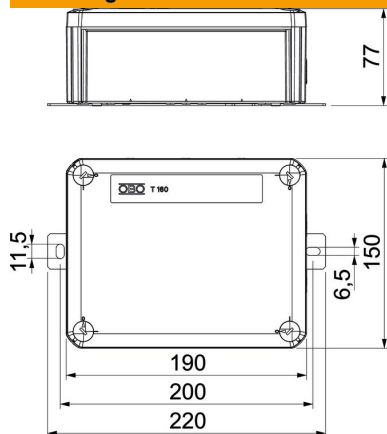

## Stamgegevens

Artikelnummer	7205782
Type	T160E 0VA
Omschrijving 1	Kabeldoos
Omschrijving 2	voor functiebehoud
Fabrikant	OBO
Dimensie	190x150x77
Kleur	oranje; RAL 2003
Materiaal	Polypropyleen
Kleinste verkoop-eenheid	1
Eenheid van hoeveelheid	Stuk
Gewicht	49,203 kg
Eenheid gewicht	kg/100 paar

## Afmetingen

Lengte	190 mm
Breedte	150 mm
Hoogte	77 mm
Maat A	130 mm
Maat B	150 mm
Afm. H	77 mm
Maat L	190 mm
Maat L1	200 mm
Maat L2	220 mm

## Technische gegevens

uitrusting van de componenten	Draagrail
Deksel	niet transparant
Dekselbevestiging	geschroefd
Invoer achteraan	nee
Functiebehoud	E 90
Halogeenvrij	ja
Binnenafmetingen	176x135x67 mm
Met afscherming	nee
Met deksel	ja
Nominale doorsnede max.	10 mm <sup>2</sup>
Nominale doorsnede min.	0,5 mm <sup>2</sup>
verzegelbaar	nee
Beschermingsgraad	IP66