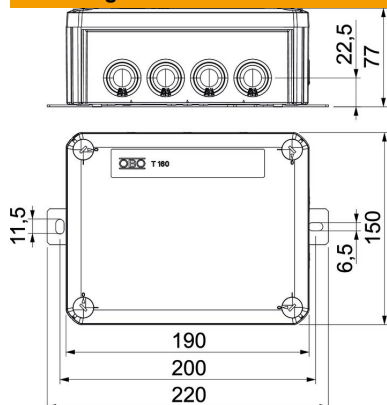

### Stamgegevens

Artikelnummer	7205754
Type	T160ED 10AF
Omschrijving 1	Kabeldoos
Omschrijving 2	voor functiebehoud
Fabrikant	OBO
Dimensie	190x150x77
Kleur	oranje; RAL 2003
Materiaal	Polypropyleen
Kleinste verkoop-eenheid	1
Eenheid van hoeveelheid	Stuk
Gewicht	70,513 kg
Eenheid gewicht	kg/100 paar

### Afmetingen

Lengte	190 mm
Breedte	150 mm
Hoogte	77 mm
Maat B	150 mm
Afm. H	77 mm
Maat L	190 mm
Maat L1	200 mm
Maat L2	220 mm

### Technische gegevens

Rijgbaar	nee
Aantal invoeren	12
Aantal klemmen	6
Soort doorvoer behuizing	Deelmembraam afsnijdbaar
Nominale isolatiespanning $U_i$	690 V
uitrusting van de componente	Klem
Deksel	niet transparant
Dekselbevestiging	geschroefd
Invoer achteraan	nee
Kabelinvoeren	7 x M255 x M32
Explosieveilige uitvoering	nee
Vorm	Rechthoekig
Functiebehoud	E 90
Voor Ex-zone	zonder
voor Ex-zone gas	zonder
voor Ex-zone stof	zonder
Halogeenvrij	ja
Binnenafmetingen	176x135x67 mm
Met afscherming	nee
Met deksel	ja
Nominale doorsnede min.	10 mm <sup>2</sup>
Nominale spanning	660 V
verzegelbaar	nee
slagvast	nee
Beschermingsgraad	IP66
Weersbestendig	nee