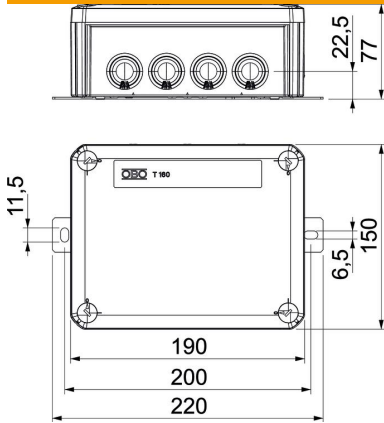

Technische fiche

FireBox T160 met kabelinvoeren, 2 zekeringhouder

Artikelnummer: 7205760

Kabeldozen met twee zekeringhouders en zachte kabelinvoeren. Voldoende bedradingsruimte dankzij diagonaal opgestelde aansluiting met compleet voorgebouwde hogetemperatuurbestendige keramische klemmen. Groen-geel gemarkeerde aardingsklem. Bevestiging op goed toegankelijke buitenstrips. Toegelaten voor kabelinstallaties met elektrisch functiebehoud conform DIN 4102 deel 12 met de klassen E30, E60 en E90. Keramische klemmen zijn conform NEN-EN-IEC 60998-2-1:2004 getest.

Inclusief 2 x schroefanker MMSplus P 6x35.

E30 E60 E90 IP 66

PP Polypropyleen

Stamgegevens

Artikelnummer	7205760
Type	T160ED 10A2F
Omschrijving 1	Kabeldoos
Omschrijving 2	voor functiebehoud
Fabrikant	OBO
Dimensie	190x150x77
Kleur	oranje; RAL 2003
Materiaal	Polypropyleen
Kleinste verkoop-eenheid	1
Eenheid van hoeveelheid	Stuk
Gewicht	77,188 kg
Eenheid gewicht	kg/100 paar

Technische fiche

FireBox T160 met kabelinvoeren, 2 zekeringhouder

Artikelnummer: 7205760

Afmetingen

Lengte	190 mm
Breedte	150 mm
Hoogte	77 mm
Maat B	150 mm
Afm. H	77 mm
Maat L	190 mm
Maat L1	200 mm
Maat L2	220 mm

Technische gegevens

Rijgbaar	nee
Aantal invoeren	12
Aantal klemmen	7
Soort doorvoer behuizing	Deelmembraam afsnijdbaar
Nominale isolatiespanning Ui	690 V
uitrusting van de componente	Klem
Deksel	niet transparant
Dekselbevestiging	geschroefd
Invoer achteraan	nee
Kabelinvoeren	7 x M255 x M32
Explosieveilige uitvoering	nee
Vorm	Rechthoekig
Functiebehoud	E 90
Voor Ex-zone	zonder
voor Ex-zone gas	zonder
voor Ex-zone stof	zonder
Halogeenvrij	ja
Binnenafmetingen	176x135x67 mm
Met afscherming	nee
Met deksel	ja
Nominale doorsnede min.	10 mm ²
Nominale spanning	660 V
verzegelbaar	nee
slagvast	nee
Beschermingsgraad	IP66
Weersbestendig	nee