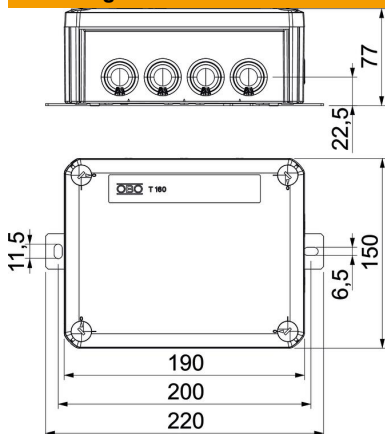

Technische fiche

FireBox T160 met kabelinvoeren, enkele klemmen

Artikelnummer: 7205742

Verbindingsdoos met zachte kabelinvoeren. Voldoende bedradingsruimte dankzij diagonaal opgestelde aansluiteenheid met compleet voormonteerde hogetemperatuurbestendige keramische klemmen. Groen-geel gemarkeerde aardingsklem Bevestiging op goed toegankelijke buitenstrips. Toegelaten voor kabelinstallaties met elektrisch functiebehoud conform DIN 4102 deel 12 met de klassen E30, E60 en E90. Keramische klemmen zijn conform NEN-EN-IEC 60998-2-1:2004 getest.

Inclusief 2 x schroefanker MMSplus P 6x35.

E30 E60 E90 IP 66

PP Polypropyleen

Stamgegevens

Artikelnummer	7205742
Type	T160ED 10A
Omschrijving 1	Kabeldoos
Omschrijving 2	voor functiebehoud
Fabrikant	OBO
Dimensie	190x150x77
Kleur	oranje; RAL 2003
Materiaal	Polypropyleen
Kleinste verkoop-eenheid	1
Eenheid van hoeveelheid	Stuk
Gewicht	62,918 kg
Eenheid gewicht	kg/100 paar

Technische fiche

FireBox T160 met kabelinvoeren, enkele klemmen

Artikelnummer: 7205742

Afmetingen

Lengte	190 mm
Breedte	150 mm
Hoogte	77 mm
Maat B	150 mm
Afm. H	77 mm
Maat L	190 mm
Maat L1	200 mm
Maat L2	220 mm

Technische gegevens

Rijgbaar	nee
Aantal invoeren	12
Aantal klemmen	5
Soort doorvoer behuizing	Deelmembraam afsnijdbaar
Nominale isolatiespanning Ui	690 V
uitrusting van de componente	Klem
Deksel	niet transparant
Dekselbevestiging	geschroefd
Invoer achteraan	nee
Kabelinvoeren	7 x M255 x M32
Explosieveilige uitvoering	nee
Vorm	Rechthoekig
Functiebehoud	E 90
Voor Ex-zone	zonder
voor Ex-zone gas	zonder
voor Ex-zone stof	zonder
Halogeenvrij	ja
Binnenafmetingen	176x135x67 mm
Met afscherming	nee
Met deksel	ja
Nominale doorsnede min.	10 mm ²
Nominale spanning	660 V
verzegelbaar	nee
slagvast	nee
Beschermingsgraad	IP66
Weersbestendig	nee