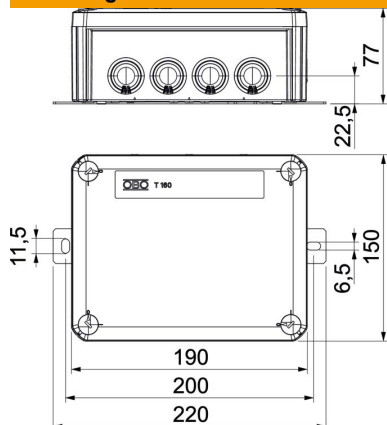

Technische fiche

FireBox T160 met kabelinvoeren, dubbele klemmen

Artikelnummer: 7205748

Kabeldozen met keramische dubbele klemmen en zachte kabelinvoeren. Volgende bedradingsruimte dankzij diagonaal opgestelde aansluiting met compleet voormonteerde hogetemperatuurbestendige keramische klemmen. Groen-geel gemarkeerde aardingsklem Bevestiging op goed toegankelijke buitenstrips. Toegelaten voor kabelinstallaties met elektrisch functiebehoud conform DIN 4102 deel 12 met de klassen E30, E60 en E90. Keramische klemmen zijn conform NEN-EN-IEC 60998-2-1:2004 getest.

Inclusief 2 x schroefanker MMSplus P 6x35.

PP Polypropyleen

Stamgegevens

Artikelnummer	7205748
Type	T160ED 10-2A
Omschrijving 1	Kabeldoos
Omschrijving 2	voor functiebehoud
Fabrikant	OBO
Dimensie	190x150x77
Kleur	oranje; RAL 2003
Materiaal	Polypropyleen
Kleinste verkoop-eenheid	1
Eenheid van hoeveelheid	Stuk
Gewicht	71,998 kg
Eenheid gewicht	kg/100 paar

Technische fiche

FireBox T160 met kabelinvoeren, dubbele klemmen

Artikelnummer: 7205748

Afmetingen

Lengte	190 mm
Breedte	150 mm
Hoogte	77 mm
Maat B	150 mm
Afm. H	77 mm
Maat L	190 mm
Maat L1	200 mm
Maat L2	220 mm

Technische gegevens

Rijgbaar	nee
Aantal invoeren	12
Aantal klemmen	5
Soort doorvoer behuizing	Deelmembraam afsnijdbaar
Nominale isolatiespanning Ui	690 V
uitrusting van de componente	Klem
Deksel	niet transparant
Dekselbevestiging	geschroefd
Invoer achteraan	nee
Kabelinvoeren	7 x M255 x M32
Explosieveilige uitvoering	nee
Vorm	Rechthoekig
Functiebehoud	E 90
Voor Ex-zone	zonder
voor Ex-zone gas	zonder
voor Ex-zone stof	zonder
Halogeenvrij	ja
Binnenafmetingen	176x135x67 mm
Met afscherming	nee
Met deksel	ja
Nominale doorsnede min.	10 mm ²
Nominale spanning	660 V
verzegelbaar	nee
slagvast	nee
Beschermingsgraad	IP66
Weersbestendig	nee