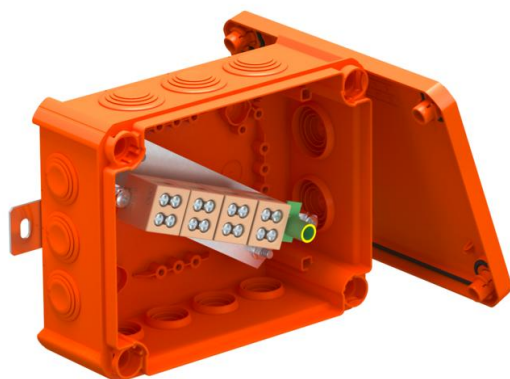

Technische fiche

FireBox T160 met kabelinvoeren, dubbele klemmen

Artikelnummer: 7205748

Kabeldozen met keramische dubbele klemmen en zachte kabelinvoeren. Volgende bedradingsruimte dankzij diagonaal opgestelde aansluiting met compleet voormonteerde hogetemperatuurbestendige keramische klemmen. Groen-geel gemarkeerde aardingsklem Bevestiging op goed toegankelijke buitenstrips. Toegelaten voor kabelinstallaties met elektrisch functiebehoud conform DIN 4102 deel 12 met de klassen E30, E60 en E90. Keramische klemmen zijn conform NEN-EN-IEC 60998-2-1:2004 getest.

Inclusief 2 x schroefanker MMSplus P 6x35.

PP Polypropyleen

Stamgegevens

Artikelnummer	7205748
Type	T160ED 10-2A
Omschrijving 1	Kabeldoos
Omschrijving 2	voor functiebehoud
Fabrikant	OBO
Dimensie	190x150x77
Kleur	oranje; RAL 2003
Materiaal	Polypropyleen
Kleinste verkoop-eenheid	1
Eenheid van hoeveelheid	Stuk
Gewicht	71,998 kg
Eenheid gewicht	kg/100 paar

Technische fiche

FireBox T160 met kabelinvoeren, dubbele klemmen

Artikelnummer: 7205748

Afmetingen

Lengte	190 mm
Breedte	150 mm
Hoogte	77 mm
Maat B	150 mm
Afm. H	77 mm
Maat L	190 mm
Maat L1	200 mm
Maat L2	220 mm

Technische gegevens

Rijgbaar	nee
Aantal invoeren	12
Aantal klemmen	5
Soort doorvoer behuizing	Deelmembraam afsnijdbaar
Nominale isolatiespanning Ui	690 V
uitrusting van de componente	Klem
Deksel	niet transparant
Dekselbevestiging	geschroefd
Invoer achteraan	nee
Kabelinvoeren	7 x M255 x M32
Explosieveilige uitvoering	nee
Vorm	Rechthoekig
Functiebehoud	E 90
Voor Ex-zone	zonder
voor Ex-zone gas	zonder
voor Ex-zone stof	zonder
Halogeenvrij	ja
Binnenafmetingen	176x135x67 mm
Met afscherming	nee
Met deksel	ja
Nominale doorsnede min.	10 mm ²
Nominale spanning	660 V
verzegelbaar	nee
slagvast	nee
Beschermingsgraad	IP66
Weersbestendig	nee