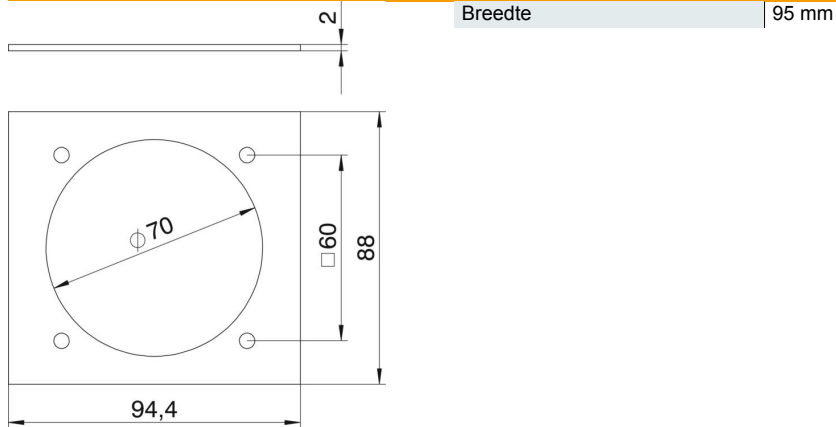

Technische fiche

Afdekplaat Telitank T12L, inbouwopening voor CEE-apparaatuur met schroefbevestiging 60

Artikelnummer: 7408204

Afdekplaat met 1 opening (Ø 70 mm) en 60 x 60 mm schroefbevestiging voor CEE-contactdozen, passend op de lange zijde van de T12L (1/3 afdekking).

PVC Polyvinylchloride

Stamgegevens

Artikelnummer	7408204
Type	T12L P7S 9011
Omschrijving 1	Afdekplaat
Omschrijving 2	CEE voor T12L
Fabrikant	OBO
Dimensie	94.5x88mm
Kleur	grafietzwart; RAL 9011
Materiaal	Polyvinylchloride
Kleinste verkoop-eenheid	1
Eenheid van hoeveelheid	Stuk
Gewicht	1,13 kg
Eenheid gewicht	kg/100 paar

Technische fiche

Afdekplaat Telitank T12L, inbouwopening voor CEE-apparaat met schroefbevestiging 60

Artikelnummer: 7408204

Afmetingen

Technische gegevens

Toepassing	Opbouwtank
Aantal CEE-/Perilex-openingen	1
Aantal drievoudige openingen	0
Aantal enkelvoudige openingen	0
Aantal ovale openingen	0
Aantal vierkante openingen	0
Aantal ronde openingen	0
Aantal tweevoudige openingen	0
Type bevestiging	schroefbaar
Tekstvenster	nee
Blindeksel	nee
Geschikt voor tekstveld	nee
Installatietechniek	CEE 60x60 mm