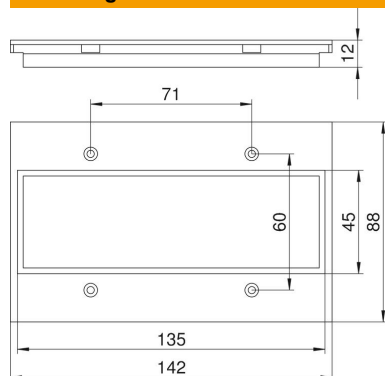

Technische fiche

Afdekplaat Telitank T12L, Module45®-inbouwopening

Artikelnummer: 7408164

Afdekplaat met hoekige opening voor een 3-voudige contactdoos Module 45, passend op de lange zijde van de T12L (1/2-afdekking).

PA Polyamide

Stamgegevens

Artikelnummer	7408164
Type	T12L P17S 9011
Omschrijving 1	Afdekplaat
Omschrijving 2	voor 3x module 45 in T12L
Fabrikant	OBO
Dimensie	142x88mm
Kleur	grafietzwart; RAL 9011
Materiaal	Polyamide
Kleinste verkoop-eenheid	1
Eenheid van hoeveelheid	Stuk
Gewicht	2,2 kg
Eenheid gewicht	kg/100 paar

Technische fiche

Afdekplaat Telitank T12L, Module45®-inbouwopening

Artikelnummer: 7408164

Afmetingen

Breedte 142 mm

Technische gegevens

Toepassing	Opbouwtank
Aantal CEE-/Perilex-Openingen	0
Aantal drievoudige openingen	1
Aantal enkelvoudige openingen	0
Aantal ovale openingen	0
Aantal vierkante openingen	1
Aantal ronde openingen	0
Aantal tweevoudige openingen	0
Type bevestiging	schroefbaar
Tekstvenster	nee
Blindeksel	nee
Geschikt voor tekstveld	nee
Installatietechniek	Rastermaat M45