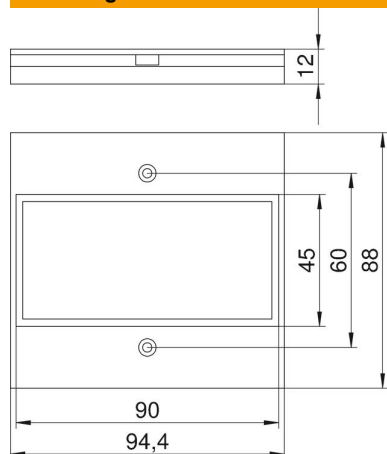

Technische fiche

Afdekplaat Telitank T12L, Module45®-inbouwopening

Artikelnummer: 7408156

Afdekplaat met hoekige opening voor een 2-voudige contactdoos Module 45, passend op de lange zijde van de T12L (1/3-afdekking).

PA Polyamide

Stamgegevens

Artikelnummer	7408156
Type	T12L P16S 9011
Omschrijving 1	Afdekplaat
Omschrijving 2	voor 2x module 45 in T12L
Fabrikant	OBO
Dimensie	94.5x88mm
Kleur	grafietzwart; RAL 9011
Materiaal	Polyamide
Kleinste verkoop-eenheid	1
Eenheid van hoeveelheid	Stuk
Gewicht	1,546 kg
Eenheid gewicht	kg/100 paar

Technische fiche

Afdekplaat Telitank T12L, Module45®-inbouwopening

Artikelnummer: 7408156

Afmetingen

Breedte 95 mm

Technische gegevens

Toepassing	Opbouwtaak
Aantal CEE-/Perilex-openingen	0
Aantal drievoudige openingen	0
Aantal ovale openingen	0
Aantal vierkante openingen	1
Aantal ronde openingen	0
Aantal tweevoudige openingen	1
Type bevestiging	schroefbaar
Tekstvenster	nee
Blindeksel	nee
Geschikt voor tekstveld	nee
Installatietechniek	Rastermaat M45