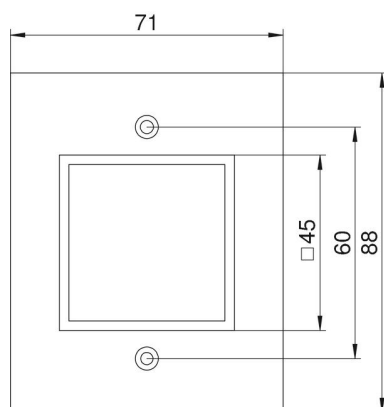

Technische fiche

Afdekplaat Telitank T12L, Module45®-inbouwopening

Artikelnummer: 7408148

Afdekplaat met hoekige opening voor een Module 45-apparaat, passend op de lange zijde van de T12L (1/4-afdekking) of op de korte zijde van de T12L (1/2-afdekking).

PA Polyamide

Stamgegevens

Artikelnummer	7408148
Type	T12L P15S 9011
Omschrijving 1	Afdekplaat
Omschrijving 2	voor 1x module 45 in T12L
Fabrikant	OBO
Dimensie	71x88x12
Kleur	grafietzwart; RAL 9011
Materiaal	Polyamide
Kleinste verkoop-eenheid	1
Eenheid van hoeveelheid	Stuk
Gewicht	1,4 kg
Eenheid gewicht	kg/100 paar

Technische fiche

Afdekplaat Telitank T12L, Module45®-inbouwopening

Artikelnummer: 7408148

Afmetingen

Breedte 71 mm

Technische gegevens

Toepassing	Opbouwtaak
Aantal CEE-/Perilex-openingen	0
Aantal drievoudige openingen	0
Aantal enkelvoudige openingen	1
Aantal ovale openingen	0
Aantal vierkante openingen	1
Aantal ronde openingen	0
Aantal tweevoudige openingen	0
Type bevestiging	schroefbaar
Tekstvenster	nee
Blindeksel	nee
Geschikt voor tekstveld	nee
Installatietechniek	Rastermaat M45