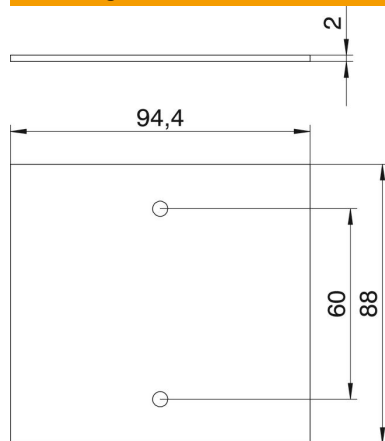

Technische fiche

Afdekplaat Telitank T12L, blind, voor lange zijde

Artikelnummer: 7408140

Blindplaat, passend op de lange zijde van de T12L (1/3 afdekking).

PVC Polyvinylchloride

Stamgegevens

Artikelnummer	7408140
Type	T12L P05S 9011
Omschrijving 1	Afdekplaat
Omschrijving 2	zonder gatenpatroon voor T12L
Fabrikant	OBO
Dimensie	94.5x88mm
Kleur	grafietzwart; RAL 9011
Materiaal	Polyvinylchloride
Kleinste verkoop-eenheid	1
Eenheid van hoeveelheid	Stuk
Gewicht	2,15 kg
Eenheid gewicht	kg/100 paar

Technische fiche

Afdekplaat Telitank T12L, blind, voor lange zijde

Artikelnummer: 7408140

Afmetingen

Breedte 95 mm

Technische gegevens

Toepassing	Opbouwtaak
Aantal CEE-/Perlex-openingen	0
Aantal drievoudige openingen	0
Aantal enkelvoudige openingen	0
Aantal ovale openingen	0
Aantal vierkante openingen	0
Aantal ronde openingen	0
Aantal tweevoudige openingen	0
Type bevestiging	schroefbaar
Tekstvenster	nee
Blindeksel	ja
Geschikt voor tekstveld	nee
Installatietechniek	Overige