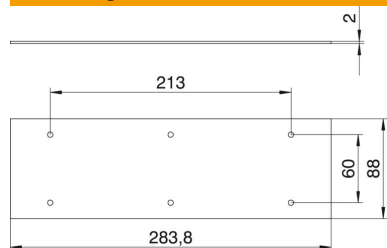

Technische fiche

Afdekplaat Telitank T12L, blind, voor lange zijde

Artikelnummer: 7408132

Blindplaat, passend op de lange zijde van de T12L (1/1 afdekking).

PVC Polyvinylchloride

Stamgegevens

Artikelnummer	7408132
Type	T12L P04S 9011
Omschrijving 1	Afdekplaat
Omschrijving 2	zonder gatenpatroon voor T12L
Fabrikant	OBO
Dimensie	284x88mm
Kleur	grafietzwart; RAL 9011
Materiaal	Polyvinylchloride
Kleinste verkoop-eenheid	1
Eenheid van hoeveelheid	Stuk
Gewicht	6,46 kg
Eenheid gewicht	kg/100 paar

Afmetingen

Breedte	284 mm
---------	--------

Technische fiche

Afdekplaat Telitank T12L, blind, voor lange zijde

Artikelnummer: 7408132

Technische gegevens

Toepassing	Opbouwtaak
Aantal CEE-/Perilex-openingen	0
Aantal drievoudige openingen	0
Aantal enkelvoudige openingen	0
Aantal ovale openingen	0
Aantal vierkante openingen	0
Aantal ronde openingen	0
Aantal tweevoudige openingen	0
Type bevestiging	schroefbaar
Tekstvenster	nee
Blindeksel	ja
Geschikt voor tekstveld	nee
Installatietechniek	Overige