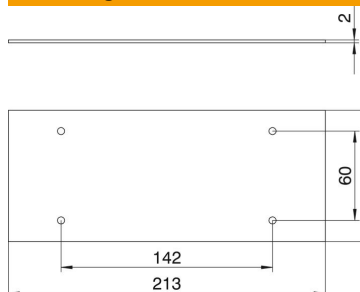

# Technische fiche

Afdekplaat Telitank T12L, blind, voor lange zijde

Artikelnummer: 7408124

Blindplaat, passend op de lange zijde van de T12L (3/4 afdekking).

**PVC** Polyvinylchloride

## Stamgegevens

Artikelnummer	7408124
Type	T12L P03S 9011
Omschrijving 1	Afdekplaat
Omschrijving 2	zonder gatenpatroon voor T12L
Fabrikant	OBO
Dimensie	213x88mm
Kleur	grafietzwart; RAL 9011
Materiaal	Polyvinylchloride
Kleinste verkoop-eenheid	1
Eenheid van hoeveelheid	Stuk
Gewicht	4,85 kg
Eenheid gewicht	kg/100 paar

# Technische fiche

Afdekplaat Telitank T12L, blind, voor lange zijde

Artikelnummer: 7408124

## Afmetingen

Breedte 213 mm