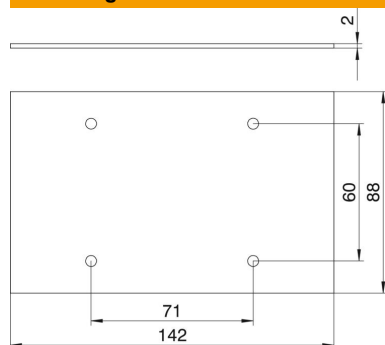

Technische fiche

Afdekplaat Telitank T12L, blind, voor lange zijde

Artikelnummer: 7408116

Blindplaat, passend op de lange zijde van de T12L (1/2 afdekking).

PVC Polyvinylchloride

Stamgegevens

Artikelnummer	7408116
Type	T12L P02S 9011
Omschrijving 1	Afdekplaat
Omschrijving 2	zonder gatenpatroon voor T12L
Fabrikant	OBO
Dimensie	142x88mm
Kleur	grafietzwart; RAL 9011
Materiaal	Polyvinylchloride
Kleinste verkoop-eenheid	1
Eenheid van hoeveelheid	Stuk
Gewicht	3,22 kg
Eenheid gewicht	kg/100 paar

Technische fiche

Afdekplaat Telitank T12L, blind, voor lange zijde

Artikelnummer: 7408116

Afmetingen

Breedte 142 mm

Technische gegevens

Toepassing	Opbouwtaak
Aantal CEE-/Perilex-openingen	0
Aantal drievoudige openingen	0
Aantal enkelvoudige openingen	0
Aantal ovale openingen	0
Aantal vierkante openingen	0
Aantal ronde openingen	0
Aantal tweevoudige openingen	0
Type bevestiging	schroefbaar
Tekstvenster	nee
Blindeksel	ja
Geschikt voor tekstveld	nee
Installatietechniek	Overige