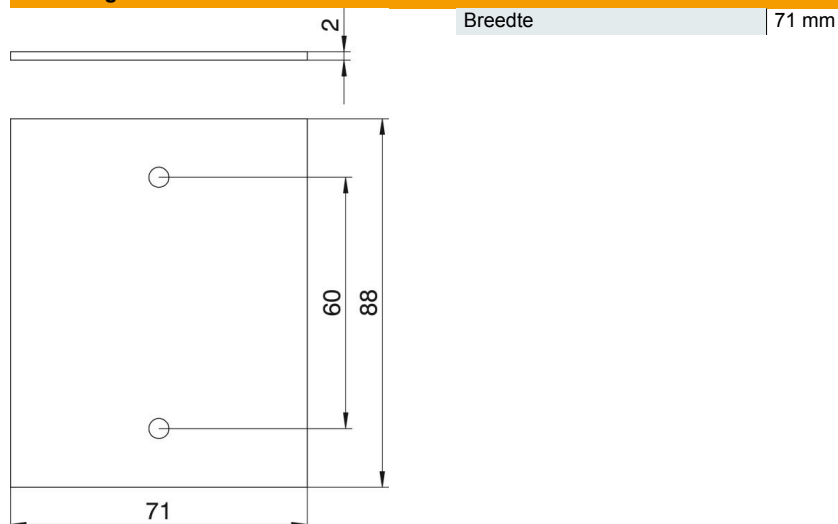

Technische fiche

Afdekplaat Telitank T12L, blind

Artikelnummer: 7408108

Blindplaat, passend op de lange zijde van de T12L (1/4-afdekking) of op de korte zijde van de T12L (1/2 afdekking).

PVC Polyvinylchloride

Stamgegevens

Artikelnummer	7408108
Type	T12L P01S 9011
Omschrijving 1	Afdekplaat
Omschrijving 2	zonder gatenpatroon voor T12L
Fabrikant	OBO
Dimensie	71x88mm
Kleur	grafietzwart; RAL 9011
Materiaal	Polyvinylchloride
Kleinste verkoop-eenheid	1
Eenheid van hoeveelheid	Stuk
Gewicht	1,61 kg
Eenheid gewicht	kg/100 paar

Technische fiche

Afdekplaat Telitank T12L, blind

Artikelnummer: 7408108

Afmetingen

Technische gegevens

Toepassing	Opbouwtank
Aantal CEE-/Perilex-openingen	0
Aantal drievoudige openingen	0
Aantal enkelvoudige openingen	0
Aantal ovale openingen	0
Aantal vierkante openingen	0
Aantal ronde openingen	0
Aantal tweevoudige openingen	0
Type bevestiging	schroefbaar
Tekstvenster	nee
Blindeksel	ja
Geschikt voor tekstveld	nee
Installatietechniek	Overige