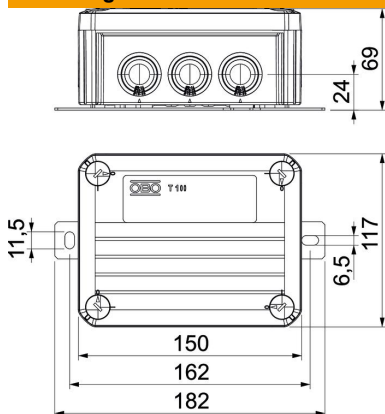

Technische fiche

FireBox T100 met kabelinvoeren, 2 zekeringhouders

Artikelnummer: 7205758

Kabeldozen met twee zekeringhouders en zachte kabelinvoeren. Voldoende bedradingsruimte dankzij diagonaal opgestelde aansluiting met compleet voorgebouwde hogetemperatuurbestendige keramische klemmen. Groen-geel gemarkeerde aardingsklem. Bevestiging op goed toegankelijke buitenstrips. Toegelaten voor kabelinstallaties met elektrisch functiebehoud conform DIN 4102 deel 12 met de klassen E30, E60 en E90. Keramische klemmen zijn conform NEN-EN-IEC 60998-2-1:2004 getest.

Inclusief 2 x schroefanker MMSplus P 6x35.

E30 E60 E90 IP 66

PP Polypropyleen

Stamgegevens

Artikelnummer	7205758
Type	T100ED 06A2F
Omschrijving 1	Kabeldoos
Omschrijving 2	voor functiebehoud
Fabrikant	OBO
Dimensie	150x116x67
Kleur	oranje; RAL 2003
Materiaal	Polypropyleen
Kleinste verkoop-eenheid	1
Eenheid van hoeveelheid	Stuk
Gewicht	52,95 kg
Eenheid gewicht	kg/100 paar

Technische fiche

FireBox T100 met kabelinvoeren, 2 zekeringhouders

Artikelnummer: 7205758

Afmetingen

Lengte	150 mm
Breedte	116 mm
Hoogte	67 mm
Maat B	116 mm
Afm. H	67 mm
Maat L	150 mm
Maat L1	162 mm
Maat L2	182 mm

Technische gegevens

Rijgbaar	nee
Aantal invoeren	10
Aantal klemmen	7
Soort doorvoer behuizing	Deelmembraam afsnijdbaar
Nominale isolatiespanning Ui	690 V
uitrusting van de component	Klem
Deksel	niet transparant
Dekselbevestiging	geschroefd
Invoer achteraan	nee
Kabelinvoeren	8 x M252 x M32
Explosieveilige uitvoering	nee
Vorm	Rechthoekig
Functiebehoud	E 90
Voor Ex-zone	zonder
voor Ex-zone gas	zonder
voor Ex-zone stof	zonder
Halogeenvrij	ja
Binnenafmetingen	136x102x57 mm
Met afscherming	nee
Met deksel	ja
Nominale doorsnede min.	6 mm ²
Nominale spanning	660 V
verzegelbaar	nee
slagvast	nee
Beschermingsgraad	IP66
Weersbestendig	nee