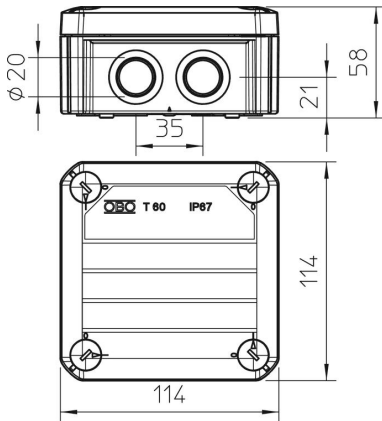

Binnenafmetingen: 100x100x48 mm

PP Polypropyleen

Stamgegevens

Artikelnummer	2007914
Type	T 60 M20 KL
Omschrijving 1	Kabeldoos
Omschrijving 2	invoer M20 + klemmenstrook
Fabrikant	OBO
Dimensie	114x114x57
Kleur	lichtgrijs; RAL 7035
Materiaal	Polypropyleen
Kleinste verkoop-eenheid	5
Eenheid van hoeveelheid	Stuk
Gewicht	16,5 kg
Eenheid gewicht	kg/100 paar

Technische fiche

Kabeldozen T60 met doorbreekinvoeren, met klemmenstrook

Artikelnummer: 2007914

Afmetingen

Lengte	114 mm
Breedte	114 mm
Hoogte	57 mm

Technische gegevens

Rijgbaar	ja
Aantal invoeren	7
Soort invoer	Kabelinvoer
Soort invoer	Schroefverbinding
Soort doorvoer behuizing	Voorgeperst gat
Nominale isolatiespanning Ui	500 V
uitrusting van de componenten	Klem
Deksel	niet transparant
Dekselbevestiging	geschroefd
Invoer achteraan	ja
Kabelinvoeren	7 x Ø20
Explosieveilige uitvoering	nee
moeilijk ontvlambaar	volgens VDE 0471/DIN 695 deel 2-1, testtemperatuur 650°C
Vorm	vierkant
Podrzymanie funkcji –	zonder
Voor Ex-zone	zonder
voor Ex-zone gas	zonder
voor Ex-zone stof	zonder
glasvezelversterkt	nee
Halogeenvrij	ja
Binnenafmetingen	100x100x48 mm
Met afscherming	nee
Met deksel	ja
Montagetype	Wand-/plafondmontage
Nominale doorsnede min.	6 mm ²
Nominale spanning	500 V
verzegelbaar	ja
Beschermingsgraad	IP67
Beschermingsgraad IK-code	IK07
Temperatuurbereik max.	60 °C
Temperatuurbereik min.	-5 °C
Weersbestendig	nee