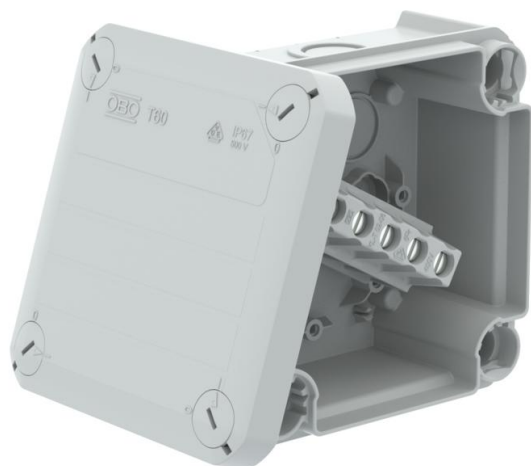

Technische fiche

Kabeldozen T60 met doorbreekinvoeren, met klemmenstrook

Artikelnummer: 2007914

Kabeldoos met klemmenstrook voor verbinden van kabels en leidingen in binnenopstelling en beschermde buitenopstelling. Vierkante vorm met doorbreekinvoeren aan de zijkanen en doorbreekinvoeren in de bodem. Geschikt voor wand-/plafondmontage en montage op montageplaten. Met de mogelijkheid tot binnenbevestiging en montage via het hoekelement. Met vastzittend klemdeksel. Gefabriceerd van halogeenvrij en UV-gestabiliseerd materiaal. Kabeldoos conform NEN-EN-IEC 60670. Moeilijk ontvlambaar volgens NEN-EN-IEC 60695-2-11, testtemperatuur 650 °C. Slagvastheid IK07 conform NEN-EN 50102.

Binnenafmetingen: 100x100x48 mm

PP Polypropyleen

Stamgegevens

Artikelnummer	2007914
Type	T 60 M20 KL
Omschrijving 1	Kabeldoos
Omschrijving 2	invoer M20 + klemmenstrook
Fabrikant	OBO
Dimensie	114x114x57
Kleur	lichtgrijs; RAL 7035
Materiaal	Polypropyleen
Kleinste verkoop-eenheid	5
Eenheid van hoeveelheid	Stuk
Gewicht	16,5 kg
Eenheid gewicht	kg/100 paar