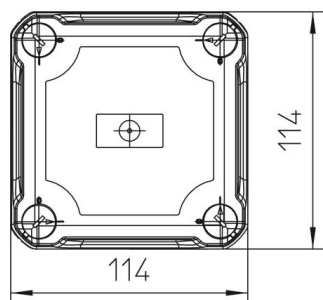

### Stamgegevens

Artikelnummer	2007750
Type	T 60 HD TR
Omschrijving 1	Kabeldoos
Omschrijving 2	met hoge transparanten deksel
Fabrikant	OBO
Dimensie	114x114x76
Kleur	lichtgrijs; RAL 7035
Materiaal	Polypropyleen/polycarbonaat
Kleinste verkoop-eenheid	1
Eenheid van hoeveelheid	Stuk
Gewicht	17,18 kg
Eenheid gewicht	kg/100 paar

## Afmetingen

Lengte	114 mm
Breedte	114 mm
Hoogte	74 mm

## Technische gegevens

Rijgbaar	ja
Aantal invoeren	7
Soort invoer	Kabelinvoer
Soort invoer	Kabel
Soort doorvoer behuizing	Overige
Nominale isolatiespanning Ui	500 V
uitrusting van de componenten	zonder
Deksel	transparant
Dekselbevestiging	geschroefd
Invoer achteraan	ja
Kabelinvoeren	7xM25
Explosieveilige uitvoering	nee
moelijk ontvlambaar	volgens VDE 0471/DIN 695 deel 2-1, testtemperatuur 650°C
Vorm	vierkant
Podtrzymanie funkcji –	zonder
Voor Ex-zone	zonder
voor Ex-zone gas	zonder
voor Ex-zone stof	zonder
Halogeenvrij	ja
Binnenafmetingen	100x100x65 mm
Met afscherming	nee
Met deksel	ja
Montagetype	Wand-/plafondmontage
Nominale spanning	500 V
verzegelbaar	ja
Beschermingsgraad	IP66
Beschermingsgraad IK-code	IK07
Temperatuurbereik max.	60 °C
Temperatuurbereik min.	-5 °C
Weersbestendig	ja