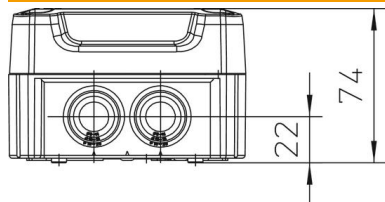

### Stamgegevens

Artikelnummer	2007750
Type	T 60 HD TR
Omschrijving 1	Kabeldoos
Omschrijving 2	met hoge transparanten deksel
Fabrikant	OBO
Dimensie	114x114x76
Kleur	lichtgrijs; RAL 7035
Materiaal	Polypropyleen/polycarbonaat
Kleinste verkoop-eenheid	1
Eenheid van hoeveelheid	Stuk
Gewicht	17,18 kg
Eenheid gewicht	kg/100 paar

## Afmetingen

Lengte	114 mm
Breedte	114 mm
Hoogte	74 mm