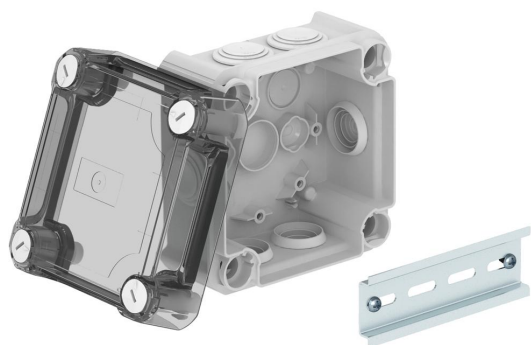

## Kabeldozen T 60 met kabelinvoer, transparant hoog deksel

Artikelnummer: 2007750

Kabeldoos voor verbinden van kabels en leidingen in binnenopstelling en beschermde buitenopstelling. Vierkante vorm met kabelinvoeren aan de zijkanten en doorbreekinvoeren in de bodem. Geschikt voor wand-/plafondmontage en montage op montageplaten. Met de mogelijkheid tot binnenbevestiging en montage via het hoekelement. Hoog, transparant deksel met snelsluiting, verzegelbaar. Gefabriceerd van halogeenvrij en UV-gestabiliseerd materiaal.

Inclusief DIN-rail

Kabeldoos conform NEN-EN-IEC 60670. Moeilijk ontvlambaar volgens NEN-EN-IEC 60695-2-11, testtemperatuur 650 °C. Slagvastheid IK07 conform NEN-EN 50102.

Binnenafmetingen: 100x100x65 mm

### Stamgegevens

Artikelnummer	2007750
Type	T 60 HD TR
Omschrijving 1	Kabeldoos
Omschrijving 2	met hoge transparanten deksel
Fabrikant	OBO
Dimensie	114x114x76
Kleur	lichtgrijs; RAL 7035
Materiaal	Polypropyleen/polycarbonaat
Kleinste verkoop-eenheid	1
Eenheid van hoeveelheid	Stuk
Gewicht	17,18 kg
Eenheid gewicht	kg/100 paar

## Afmetingen

Lengte	114 mm
Breedte	114 mm
Hoogte	74 mm