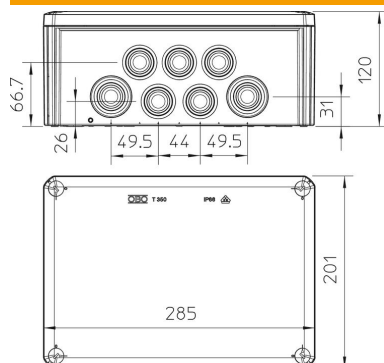

Technische fiche

Kabeldozen T 350, kabelinvoer

Artikelnummer: 2007568

Kabeldoos voor verbinden van kabels en leidingen in binnenopstelling en beschermde buitenopstelling. Rechthoekige vorm met kabelinvoeren aan de zijkanalen en doorbreekinvoeren in de bodem. Geschikt voor wand-/plafondmontage en montage op montageplaten. Met de mogelijkheid tot binnenbevestiging en montage via het hoekelement. Deksel met snelsluiting, verzegelbaar. Gefabriceerd van halogeenvrij en UV-gestabiliseerd materiaal.

Artikelnummer	2007568
Type	T 350 RW
Omschrijving 1	Kabeldoos
Omschrijving 2	met invoeren
Fabrikant	OBO
Dimensie	285x201x120
Kleur	zuiver wit; RAL 9010
Materiaal	Polypropyleen, glasvezelversterkt
Kleinste verkoop-eenheid	1
Eenheid van hoeveelheid	Stuk
Gewicht	63 kg
Eenheid gewicht	kg/100 paar

Technische fiche

Kabeldozen T 350, kabelinvoer

Artikelnummer: 2007568

Afmetingen

Lengte	285 mm
Breedte	201 mm
Hoogte	120 mm

Technische gegevens

Rijgbaar	ja
Aantal invoeren	24
Soort invoer	Kabelinvoer
Soort invoer	Kabel
Soort doorvoer behuizing	Deelmembraam afsnijdbaar
Nominale isolatiespanning Ui	500 V
uitrusting van de componenten	zonder
Deksel	niet transparant
Dekselbevestiging	geschroefd
Invoer achteraan	ja
Kabelinvoeren	16 x M328 x M40
Explosieveilige uitvoering	nee
moelijk ontvlambaar	volgens VDE 0471/DIN 695 deel 2-1, testtemperatuur 650°C
Vorm	Rechthoekig
Podrzymanie funkcji –	zonder
Voor Ex-zone	zonder
voor Ex-zone gas	zonder
voor Ex-zone stof	zonder
glasvezelversterkt	ja
Halogeenvrij	ja
Binnenafmetingen	267x182x110 mm
Met afscherming	nee
Met deksel	ja
Montagetype	Wand-/plafondmontage
Nominale doorsnede min.	35 mm ²
Nominale spanning	500 V
verzegelbaar	ja
Beschermingsgraad	IP66
Beschermingsgraad IK-code	IK05
Temperatuurbereik max.	60 °C
Temperatuurbereik min.	-5 °C
Weersbestendig	nee