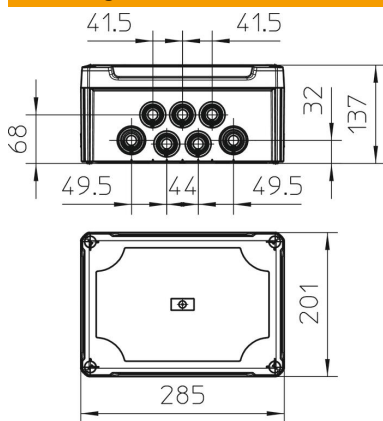

Inclusief DIN-rail

Kabeldoos conform NEN-EN-IEC 60670. Moeilijk ontvlambaar volgens NEN-EN-IEC 60695-2-11, testtemperatuur 650 °C. Slagvastheid IK05 conform NEN-EN 50102.

Binnenafmetingen: 267x182x127 mm

PP/PC Polypropyleen/polycarbonaat

Stamgegevens

Artikelnummer	2007758
Type	T 350 HD TR
Omschrijving 1	Kabeldoos
Omschrijving 2	met hoge transparante deksel
Fabrikant	OBO
Dimensie	285x201x139
Kleur	lichtgrijs; RAL 7035
Materiaal	Polypropyleen/polycarbonaat
Kleinste verkoop-eenheid	1
Eenheid van hoeveelheid	Stuk
Gewicht	72,76 kg
Eenheid gewicht	kg/100 paar

Technische fiche

Kabeldozen T 350 met kabelinvoer, transparant hoog deksel

Artikelnummer: 2007758

Afmetingen

Lengte	285 mm
Breedte	201 mm
Hoogte	137 mm

Technische gegevens

Rijgbaar	ja
Aantal invoeren	24
Soort invoer	Kabelinvoer
Soort invoer	Kabel
Soort doorvoer behuizing	Overige
Nominale isolatiespanning Ui	500 V
uitrusting van de componenten	zonder
Deksel	transparant
Dekselbevestiging	geschroefd
Invoer achteraan	ja
Kabelinvoeren	16 x M328 x M40
Explosieveilige uitvoering	nee
moelijk ontvlambaar	volgens VDE 0471/DIN 695 deel 2-1, testtemperatuur 650°C
Vorm	Rechthoekig
Podrzymanie funkcji –	zonder
Voor Ex-zone	zonder
voor Ex-zone gas	zonder
voor Ex-zone stof	zonder
glasvezelversterkt	ja
Halogeenvrij	ja
Binnenafmetingen	267x182x127 mm
Met afscherming	nee
Met deksel	ja
Montagetype	Wand-/plafondmontage
Nominale spanning	500 V
verzegelbaar	ja
Beschermingsgraad	IP66
Beschermingsgraad IK-code	IK05
Temperatuurbereik max.	60 °C
Temperatuurbereik min.	-5 °C
Weersbestendig	ja