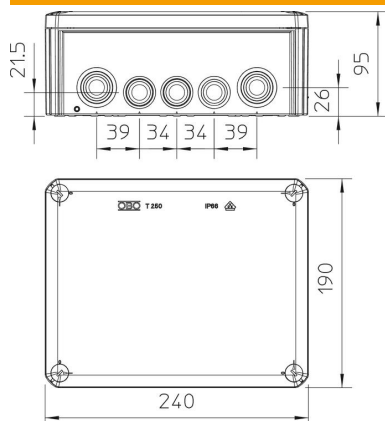

## Kabeldozen T 250, kabelinvoer

Artikelnummer: 2007554

Kabeldoos voor verbinden van kabels en leidingen in binnenopstelling en beschermde buitenopstelling. Rechthoekige vorm met kabelinvoeren aan de zijanten en doorbreekinvoeren in de bodem. Geschikt voor wand-/plafondmontage en montage op montageplaten en schroefdraad in de bodem. Met de mogelijkheid tot binnenbevestiging en montage via het hoekelement. Deksel met snelsluiting, verzegelbaar. Gefabriceerd van halogeenvrij en UV-gestabiliseerd materiaal. Kabeldoos conform NEN-EN-IEC 60670. Moeilijk ontvlambaar volgens NEN-EN-IEC 60695-2-11, testtemperatuur 650 °C. Slagvastheid IK05 conform NEN-EN 50102.

### Stamgegevens

Artikelnummer	2007554
Type	T 250 RW
Omschrijving 1	Kabeldoos
Omschrijving 2	met invoeren
Fabrikant	OBO
Dimensie	240x190x95
Kleur	zuiver wit; RAL 9010
Materiaal	Polypropyleen, glasvezelversterkt
Kleinste verkoop-eenheid	1
Eenheid van hoeveelheid	Stuk
Gewicht	50 kg
Eenheid gewicht	kg/100 paar

### Afmetingen

Lengte	240 mm
Breedte	190 mm
Hoogte	95 mm

### Technische gegevens

Rijgbaar	ja
Aantal invoeren	16
Soort invoer	Kabelinvoer
Soort invoer	Kabel
Soort doorvoer behuizing	Deelmembraam afsnijdbaar
Nominale isolatiespanning Ui	500 V
uitrusting van de componenten	zonder
Deksel	niet transparant
Dekselbevestiging	geschroefd
Invoer achteraan	ja
Kabelinvoeren	9 x M257 x M32
Explosieveilige uitvoering	nee
moelijk ontvlambaar	volgens VDE 0471/DIN 695 deel 2-1, testtemperatuur 650°C
Vorm	Rechthoekig
Podrzymanie funkcji –	zonder
Voor Ex-zone	zonder
voor Ex-zone gas	zonder
voor Ex-zone stof	zonder
glasvezelversterkt	ja
Halogeenvrij	ja
Binnenafmetingen	225x173x86 mm
Met afscherming	nee
Met deksel	ja
Montagetype	Wand-/plafondmontage
Nominale doorsnede min.	25 mm <sup>2</sup>
Nominale spanning	500 V
verzegelbaar	ja
Beschermingsgraad	IP66
Beschermingsgraad IK-code	IK05
Temperatuurbereik max.	60 °C
Temperatuurbereik min.	-5 °C
Weersbestendig	nee