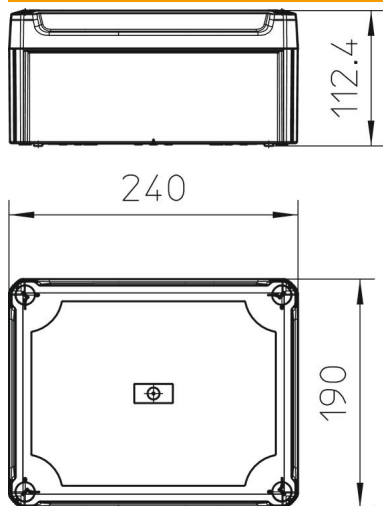

Inclusief DIN-rail

Kabeldoos conform NEN-EN-IEC 60670. Moeilijk ontvlambaar volgens NEN-EN-IEC 60695-2-11, testtemperatuur 650 °C. Slagvastheid IK05 conform NEN-EN 50102.

Binnenafmetingen: 225x173x102 mm

PP/PC Polypropyleen/polycarbonaat

Stamgegevens

Artikelnummer	2007736
Type	T 250 OE HD LGR
Omschrijving 1	Kabeldoos gesloten
Omschrijving 2	met hoge deksel
Fabrikant	OBO
Dimensie	240x190x115
Kleur	lichtgrijs; RAL 7035
Materiaal	Polypropyleen/polycarbonaat
Kleinste verkoop-eenheid	1
Eenheid van hoeveelheid	Stuk
Gewicht	50,57 kg
Eenheid gewicht	kg/100 paar

Technische fiche

Kabeldozen T 250, gesloten, hoog deksel

Artikelnummer: 2007736

Afmetingen

Lengte	240 mm
Breedte	190 mm
Hoogte	112 mm

Technische gegevens

Rijgbaar	ja
Soort invoer	geen
Soort invoer	Kabel
Soort doorvoer behuizing	zonder
Nominale isolatiespanning Ui	500 V
uitrusting van de componenten	zonder
Deksel	niet transparant
Dekselbevestiging	geschroefd
Invoer achteraan	ja
Kabelinvoeren	geen
Explosieveilige uitvoering	nee
moelijk ontvlambaar	volgens VDE 0471/DIN 695 deel 2-1, testtemperatuur 650°C
Vorm	Rechthoekig
Podtrzymanie funkcji –	zonder
Voor Ex-zone	zonder
voor Ex-zone gas	zonder
voor Ex-zone stof	zonder
glasvezelversterkt	ja
Halogeenvrij	ja
Binnenafmetingen	225x173x102 mm
Met afscherming	nee
Met deksel	ja
Montagetype	Wand-/plafondmontage
Nominale spanning	500 V
verzegelbaar	ja
Beschermingsgraad	IP66
Beschermingsgraad IK-code	IK05
Temperatuurbereik max.	60 °C
Temperatuurbereik min.	-5 °C
Weersbestendig	ja