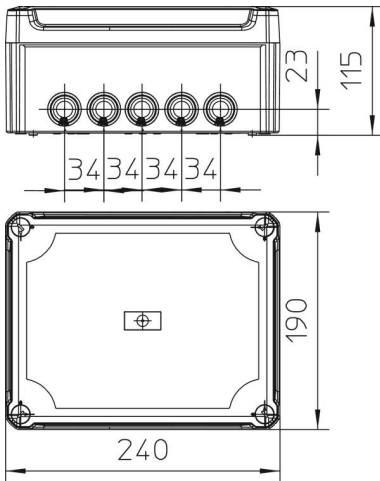

Technische fiche

Kabeldozen T 250 met kabelinvoer, transparant hoog dek- sel

Artikelnummer: 2007756

Kabeldoos voor verbinden van kabels en leidingen in binnenopstelling en beschermd buitenopstelling. Rechthoekige vorm met kabelinvoeren aan de zijkan- ten en doorbreekinvoeren in de bodem. Geschikt voor wand-/plafondmontage en montage op montageplaten en schroefdraad in de bodem. Met de mogelijkheid tot binnenbevestiging en montage via het hoekelement. Hoog, transparant dek- sel met snelsluiting, verzegelbaar. Gefabriceerd van halogeenvrij en UV-gestabi- liseerd materiaal.

PP/PC Polypropyleen/polycarbonaat

Stamgegevens

Artikelnummer	2007756
Type	T 250 HD TR
Omschrijving 1	Kabeldoos
Omschrijving 2	met hoge transparante deksel
Fabrikant	OBO
Dimensie	240x190x115
Kleur	lichtgrijs; RAL 7035
Materiaal	Polypropyleen/polycarbonaat
Kleinste verkoop-eenheid	1
Eenheid van hoeveelheid	Stuk
Gewicht	52,01 kg
Eenheid gewicht	kg/100 paar

Technische fiche

Kabeldozen T 250 met kabelinvoer, transparant hoog dek- sel

Artikelnummer: 2007756

Afmetingen

Lengte	240 mm
Breedte	190 mm
Hoogte	112 mm

Technische gegevens

Rijgbaar	ja
Aantal invoeren	16
Soort invoer	Kabelinvoer
Soort invoer	Kabel
Soort doorvoer behuizing	Overige
Nominale isolatiespanning U_i	500 V
uitrusting van de componenten	zonder
Deksel	transparant
Dekselbevestiging	geschroefd
Invoer achteraan	ja
Kabelinvoeren	9 x M257 x M32
Explosieveilige uitvoering	nee
moelijk ontvlambaar	volgens VDE 0471/DIN 695 deel 2-1, testtemperatuur 650°C
Vorm	Rechthoekig
Podtrzymanie funkcji –	zonder
Voor Ex-zone	zonder
voor Ex-zone gas	zonder
voor Ex-zone stof	zonder
glasvezelversterkt	ja
Halogeenvrij	ja
Binnenafmetingen	225x173x103 mm
Met afscherming	nee
Met deksel	ja
Montagetype	Wand-/plafondmontage
Nominale spanning	500 V
verzegelbaar	ja
Beschermingsgraad	IP66
Beschermingsgraad IK-code	IK05
Temperatuurbereik max.	60 °C
Temperatuurbereik min.	-5 °C
Weersbestendig	ja