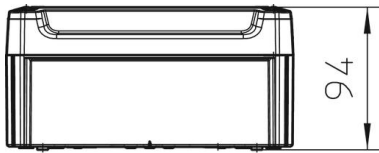

Inclusief DIN-rail

Kabeldoos conform NEN-EN-IEC 60670. Moeilijk ontvlambaar volgens NEN-EN-IEC 60695-2-11, testtemperatuur 650 °C. Slagvastheid IK04 volgens NEN-EN 50102.

Binnenafmetingen: 176x135x84 mm

PP/PC Polypropyleen/polycarbonaat

Stamgegevens

| | |
|--------------------------|-----------------------------|
| Artikelnummer | 2007734 |
| Type | T 160 OE HD LGR |
| Omschrijving 1 | Kabeldoos gesloten |
| Omschrijving 2 | met hoge deksel |
| Fabrikant | OBO |
| Dimensie | 190x150x94 |
| Kleur | lichtgrijs; RAL 7035 |
| Materiaal | Polypropyleen/polycarbonaat |
| Kleinste verkoop-eenheid | 1 |
| Eenheid van hoeveelheid | Stuk |
| Gewicht | 33,92 kg |
| Eenheid gewicht | kg/100 paar |

Technische fiche

Kabeldozen T 160, gesloten, hoog deksel

Artikelnummer: 2007734

Afmetingen

| | |
|---------|--------|
| Lengte | 190 mm |
| Breedte | 150 mm |
| Hoogte | 94 mm |

Technische fiche

Kabeldozen T 160, gesloten, hoog deksel

Artikelnummer: 2007734

Technische gegevens

| | |
|-------------------------------|--|
| Rijgbaar | ja |
| Soort invoer | geen |
| Soort invoer | Kabel |
| Soort doorvoer behuizing | zonder |
| Nominale isolatiespanning Ui | 500 V |
| uitrusting van de componenten | zonder |
| Deksel | niet transparant |
| Dekselbevestiging | geschroefd |
| Invoer achteraan | ja |
| Kabelinvoeren | geen |
| Explosieveilige uitvoering | nee |
| moelijk ontvlambaar | volgens VDE 0471/DIN 695 deel 2-1, testtemperatuur 650°C |
| Vorm | Rechthoekig |
| Podrzymanie funkcji – | zonder |
| Voor Ex-zone | zonder |
| voor Ex-zone gas | zonder |
| voor Ex-zone stof | zonder |
| glasvezelversterkt | ja |
| Halogeenvrij | ja |
| Binnenafmetingen | 176x135x84 mm |
| Met afscherming | nee |
| Met deksel | ja |
| Montagetype | Wand-/plafondmontage |
| Nominale spanning | 500 V |
| verzegelbaar | ja |
| Beschermingsgraad | IP66 |
| Beschermingsgraad IK-code | IK04 |
| Temperatuurbereik max. | 60 °C |
| Temperatuurbereik min. | -5 °C |
| Weersbestendig | ja |