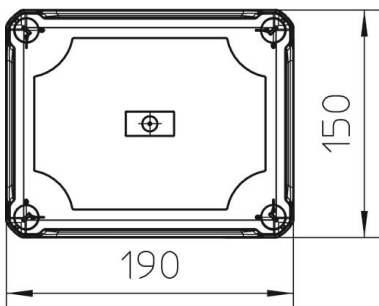

Inclusief DIN-rail

Kabeldoos conform NEN-EN-IEC 60670. Moeilijk ontvlambaar volgens NEN-EN-IEC 60695-2-11, testtemperatuur 650 °C. Slagvastheid IK04 volgens NEN-EN 50102.

Binnenafmetingen: 176x135x84 mm

PP/PC Polypropyleen/polycarbonaat

Stamgegevens

| | |
|--------------------------|-----------------------------|
| Artikelnummer | 2007734 |
| Type | T 160 OE HD LGR |
| Omschrijving 1 | Kabeldoos gesloten |
| Omschrijving 2 | met hoge deksel |
| Fabrikant | OBO |
| Dimensie | 190x150x94 |
| Kleur | lichtgrijs; RAL 7035 |
| Materiaal | Polypropyleen/polycarbonaat |
| Kleinste verkoop-eenheid | 1 |
| Eenheid van hoeveelheid | Stuk |
| Gewicht | 33,92 kg |
| Eenheid gewicht | kg/100 paar |

Technische fiche

Kabeldozen T 160, gesloten, hoog deksel

Artikelnummer: 2007734

Afmetingen

| | |
|---------|--------|
| Lengte | 190 mm |
| Breedte | 150 mm |
| Hoogte | 94 mm |

Technische fiche

Kabeldozen T 160, gesloten, hoog deksel

Artikelnummer: 2007734

Technische gegevens

| | |
|-------------------------------|--|
| Rijgbaar | ja |
| Soort invoer | geen |
| Soort invoer | Kabel |
| Soort doorvoer behuizing | zonder |
| Nominale isolatiespanning Ui | 500 V |
| uitrusting van de componenten | zonder |
| Deksel | niet transparant |
| Dekselbevestiging | geschroefd |
| Invoer achteraan | ja |
| Kabelinvoeren | geen |
| Explosieveilige uitvoering | nee |
| moelijk ontvlambaar | volgens VDE 0471/DIN 695 deel 2-1, testtemperatuur 650°C |
| Vorm | Rechthoekig |
| Podrzymanie funkcji – | zonder |
| Voor Ex-zone | zonder |
| voor Ex-zone gas | zonder |
| voor Ex-zone stof | zonder |
| glasvezelversterkt | ja |
| Halogeenvrij | ja |
| Binnenafmetingen | 176x135x84 mm |
| Met afscherming | nee |
| Met deksel | ja |
| Montagetype | Wand-/plafondmontage |
| Nominale spanning | 500 V |
| verzegelbaar | ja |
| Beschermingsgraad | IP66 |
| Beschermingsgraad IK-code | IK04 |
| Temperatuurbereik max. | 60 °C |
| Temperatuurbereik min. | -5 °C |
| Weersbestendig | ja |