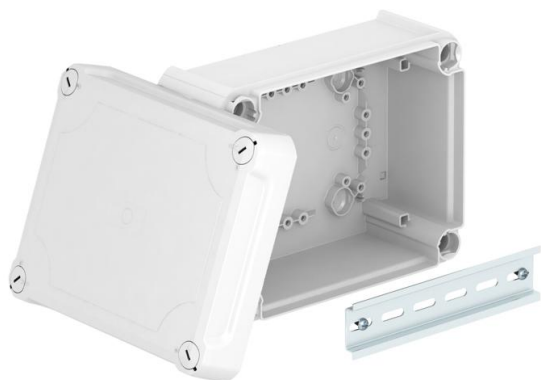

Technische fiche

Kabeldozen T 160, gesloten, hoog deksel

Artikelnummer: 2007734

Kabeldoos gesloten voor verbinden van kabels en leidingen in binnenopstelling en beschermde buitenopstelling. Rechthoekig model zonder invoeren. Geschikt voor wand-/plafondmontage en montage op montageplaten. Met de mogelijkheid tot binnenbevestiging en montage via het hoekelement. Hoog deksel met snelsluiting, verzegelbaar. Gefabriceerd van halogeenvrij en UV-gestabiliseerd materiaal.

Inclusief DIN-rail

Kabeldoos conform NEN-EN-IEC 60670. Moeilijk ontvlambaar volgens NEN-EN-IEC 60695-2-11, testtemperatuur 650 °C. Slagvastheid IK04 volgens NEN-EN 50102.

Binnenafmetingen: 176x135x84 mm

PP/PC Polypropyleen/polycarbonaat

Stamgegevens

| | |
|--------------------------|-----------------------------|
| Artikelnummer | 2007734 |
| Type | T 160 OE HD LGR |
| Omschrijving 1 | Kabeldoos gesloten |
| Omschrijving 2 | met hoge deksel |
| Fabrikant | OBO |
| Dimensie | 190x150x94 |
| Kleur | lichtgrijs; RAL 7035 |
| Materiaal | Polypropyleen/polycarbonaat |
| Kleinste verkoop-eenheid | 1 |
| Eenheid van hoeveelheid | Stuk |
| Gewicht | 33,92 kg |
| Eenheid gewicht | kg/100 paar |

Technische fiche

Kabeldozen T 160, gesloten, hoog deksel

Artikelnummer: 2007734

Afmetingen

| | |
|---------|--------|
| Lengte | 190 mm |
| Breedte | 150 mm |
| Hoogte | 94 mm |

Technische fiche

Kabeldozen T 160, gesloten, hoog deksel