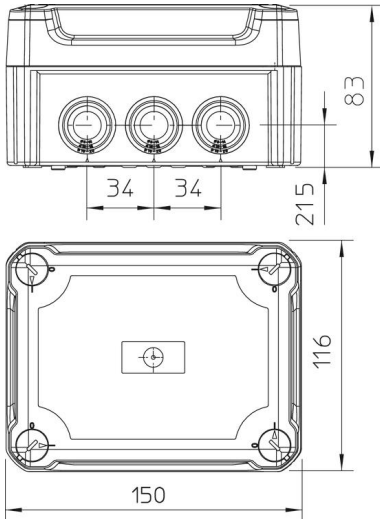

Inclusief DIN-rail

Kabeldoos conform NEN-EN-IEC 60670. Moeilijk ontvlambaar volgens NEN-EN-
IEC 60695-2-11, testtemperatuur 650 °C. Slagvastheid IK07 conform NEN-EN
50102.

Binnenafmetingen: 136x102x74 mm

PP/PC Polypropyleen/polycarbonaat

Stamgegevens

Artikelnummer	2007752
Type	T 100 HD TR
Omschrijving 1	Kabeldoos
Omschrijving 2	met hoge transparante deksel
Fabrikant	OBO
Dimensie	150x116x83
Kleur	lichtgrijs; RAL 7035
Materiaal	Polypropyleen/polycarbonaat
Kleinste verkoop-eenheid	1
Eenheid van hoeveelheid	Stuk
Gewicht	22,55 kg
Eenheid gewicht	kg/100 paar

Technische fiche

Kabeldoos T 100 met kabelinvoer, transparante hoge dek-
sel

Artikelnummer: 2007752

Afmetingen

Lengte	150 mm
Breedte	116 mm
Hoogte	83 mm

Technische gegevens

Rijgbaar	ja
Aantal invoeren	10
Soort invoer	Kabelinvoer
Soort invoer	Kabel
Soort doorvoer behuizing	Overige
Nominale isolatiespanning Ui	500 V
uitrusting van de componenten	zonder
Deksel	transparant
Dekselbevestiging	geschroefd
Invoer achteraan	ja
Kabelinvoeren	10 x M25
Explosieveilige uitvoering	nee
moeilijk ontvlambaar	volgens VDE 0471/DIN 695 deel 2-1, testtemperatuur 650°C
Vorm	Rechthoekig
Podrzymanie funkcji –	zonder
Voor Ex-zone	zonder
voor Ex-zone gas	zonder
voor Ex-zone stof	zonder
Halogeenvrij	ja
Binnenafmetingen	136x102x74 mm
Met afscherming	nee
Met deksel	ja
Montagetype	Wand-/plafondmontage
Nominale spanning	500 V
verzegelbaar	ja
Beschermingsgraad	IP66
Beschermingsgraad IK-code	IK07
Temperatuurbereik max.	60 °C
Temperatuurbereik min.	-5 °C
Weersbestendig	ja