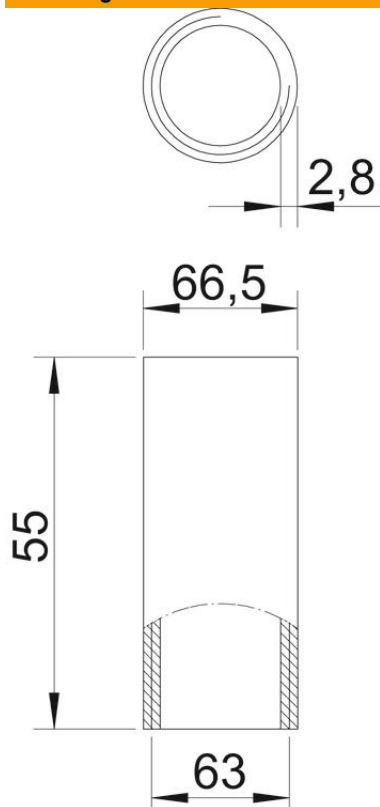

Technische fiche

Aluminium mof, met schroefdraad

Artikelnummer: 2046058

Toebehoren: buismof met schroefdraad conform NEN-EN-IEC 60423, voor de verbindingen tussen installatiebuizen en 90°-bochten.

Alu Aluminium

Stamgegevens

Artikelnummer	2046058
Type	SVM63W ALU
Omschrijving 1	Aluminiumverbindingsmof
Omschrijving 2	met schroefdraad
Fabrikant	OBO
Dimensie	M63x1,5
Materiaal	aluminium
Kleinste verkoop-eenheid	20
Eenheid van hoeveelheid	Stuk
Gewicht	8,32 kg
Eenheid gewicht	kg/100 paar

Technische fiche

Aluminium mof, met schroefdraad

Artikelnummer: 2046058

Afmetingen

Lengte	55 mm
Maat D	66,5 mm
Maat d	63 mm
Maat L	55 mm
Afmeting m (mm)	M63
Maat t	2,8 mm

Technische gegevens

Uitvoering	Schroefdraad
voor buisdiameter	63 mm
Schroefdraad	M63x1,5
Afmetingen	63
Halogeenvrij	nee
Met inspectieopening en deksel	nee
Oppervlak geborsteld	nee
Oppervlak gepolijst	nee
Temperatuurbereik max.	250 °C
Temperatuurbereik min.	-45 °C
Tweedelig	nee