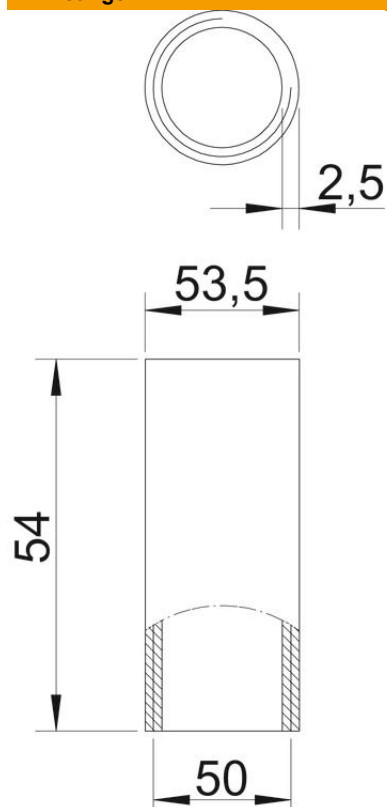

### Stamgegevens

|                          |                            |
|--------------------------|----------------------------|
| Artikelnummer            | 2046880                    |
| Type                     | SVM50W G                   |
| Omschrijving 1           | Buismof                    |
| Omschrijving 2           | met schroefdraad           |
| Fabrikant                | OBO                        |
| Dimensie                 | M50x1,5                    |
| Materiaal                | staal                      |
| Oppervlak                | galvanisch verzinkt        |
| Oppervlakenorm           | EN ISO 19598 / EN ISO 4042 |
| Kleinste verkoop-eenheid | 10                         |
| Eenheid van hoeveelheid  | Stuk                       |
| Gewicht                  | 16,97 kg                   |
| Eenheid gewicht          | kg/100 paar                |

## Afmetingen

|                 |         |
|-----------------|---------|
| Maat D          | 53,5 mm |
| Maat d          | 50 mm   |
| Maat L          | 54 mm   |
| Afmeting m (mm) | M50     |
| Maat t          | 2,5 mm  |

## Technische gegevens

|                                |              |
|--------------------------------|--------------|
| Uitvoering                     | Schroefdraad |
| voor buisdiameter              | 50 mm        |
| Schroefdraad                   | M50x1,5      |
| Afmetingen                     | 50           |
| Halogeenvrij                   | nee          |
| Met inspectieopening en deksel | nee          |
| Oppervlak geborsteld           | nee          |
| Oppervlak gepolijst            | nee          |
| Temperatuurbereik max.         | 400 °C       |
| Temperatuurbereik min.         | -45 °C       |
| Tweedelig                      | nee          |