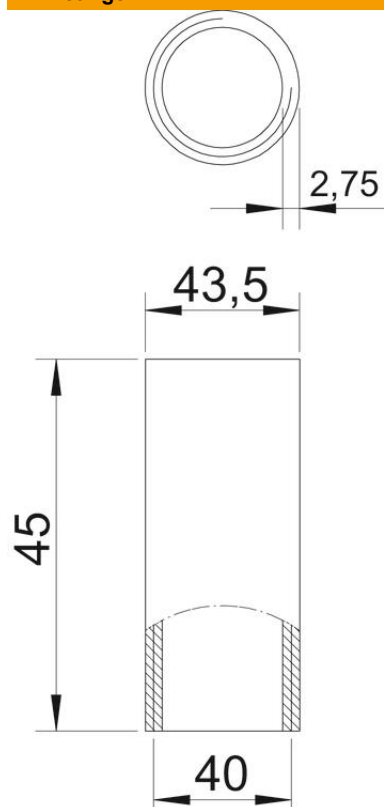

Technische fiche

Aluminium mof, met schroefdraad

Artikelnummer: 2046056

Toebehoren: buismof met schroefdraad conform NEN-EN-IEC 60423, voor de verbindingen tussen installatiebuizen en 90°-bochten.

Alu Aluminium

Stamgegevens

Artikelnummer	2046056
Type	SVM40W ALU
Omschrijving 1	Aluminiumverbindingsmof
Omschrijving 2	met schroefdraad
Fabrikant	OBO
Dimensie	M40x1,5
Materiaal	aluminium
Kleinste verkoop-eenheid	20
Eenheid van hoeveelheid	Stuk
Gewicht	4,27 kg
Eenheid gewicht	kg/100 paar

Technische fiche

Aluminium mof, met schroefdraad

Artikelnummer: 2046056

Afmetingen

Lengte	45 mm
Maat D	43,5 mm
Maat d	40 mm
Maat L	45 mm
Afmeting m (mm)	M40
Maat t	2,75 mm

Technische gegevens

Uitvoering	Schroefdraad
voor buisdiameter	40 mm
Schroefdraad	M40x1,5
Afmetingen	40
Halogeenvrij	nee
Met inspectieopening en deksel	nee
Oppervlak geborsteld	nee
Oppervlak gepolijst	nee
Temperatuurbereik max.	250 °C
Temperatuurbereik min.	-45 °C
Tweedelig	nee