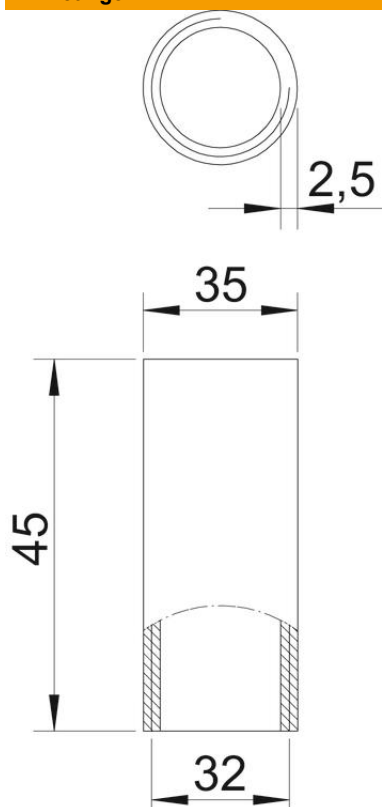

### Stamgegevens

Artikelnummer	2046055
Type	SVM32W ALU
Omschrijving 1	Aluminiumverbindingsmof
Omschrijving 2	met schroefdraad
Fabrikant	OBO
Dimensie	M32x1,5
Materiaal	aluminium
Kleinste verkoop-eenheid	50
Eenheid van hoeveelheid	Stuk
Gewicht	3,1 kg
Eenheid gewicht	kg/100 paar

### Afmetingen

Lengte	45 mm
Maat D	35 mm
Maat d	32 mm
Maat L	45 mm
Afmeting m (mm)	M32
Maat t	2,5 mm

### Technische gegevens

Uitvoering	Schroefdraad
voor buisdiameter	32 mm
Schroefdraad	M32x1,5
Afmetingen	32
Halogeenvrij	nee
Met inspectieopening en deksel	nee
Oppervlak geborsteld	nee
Oppervlak gepolijst	nee
Temperatuurbereik max.	250 °C
Temperatuurbereik min.	-45 °C
Tweedelig	nee