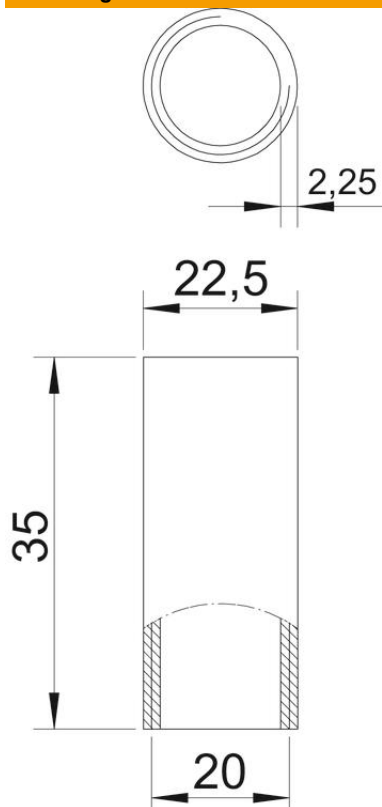

Technische fiche

Aluminium mof, met schroefdraad

Artikelnummer: 2046053

Toebehoren: buismof met schroefdraad conform NEN-EN-IEC 60423, voor de verbindingen tussen installatiebuizen en 90°-bochten.

Alu Aluminium

Stamgegevens

Artikelnummer	2046053
Type	SVM20W ALU
Omschrijving 1	Aluminiumverbindingsmof
Omschrijving 2	met schroefdraad
Fabrikant	OBO
Dimensie	M20x1,5
Materiaal	aluminium
Kleinste verkoop-eenheid	50
Eenheid van hoeveelheid	Stuk
Gewicht	1,1 kg
Eenheid gewicht	kg/100 paar

Technische fiche

Aluminium mof, met schroefdraad

Artikelnummer: 2046053

Afmetingen

Lengte	35 mm
Maat D	22,5 mm
Maat d	20 mm
Maat L	35 mm
Afmeting m (mm)	M20
Maat t	2,25 mm

Technische gegevens

Uitvoering	Schroefdraad
voor buisdiameter	20 mm
Schroefdraad	M20x1,5
Afmetingen	20
Halogeenvrij	nee
Met inspectieopening en deksel	nee
Oppervlak geborsteld	nee
Oppervlak gepolijst	nee
Temperatuurbereik max.	250 °C
Temperatuurbereik min.	-45 °C
Tweedelig	nee