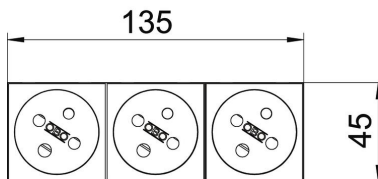

PC Polycarbonaat

Stamgegevens

Artikelnummer	6120326
Type	STD-F3K SRO3
Omschrijving 1	Contactdoos,3-vdg,33°gecodeert
Omschrijving 2	met penaarde
Fabrikant	OBO
Dimensie	250V, 10/16A
Kleur	rood; RAL 3001
Materiaal	Polycarbonaat
Kleinste verkoop-eenheid	1
Eenheid van hoeveelheid	Stuk
Gewicht	10,5 kg
Eenheid gewicht	kg/100 paar

Technische fiche

Contactdoos 33°, met penaarde, gecodeerde uitvoering,
3-voudig

Artikelnummer: 6120326

Afmetingen

Breedte	135 mm
Hoogte	45 mm

Technische gegevens

Afdekking	Centraalplaat
Afsluitbaar	nee
Aansluittype	Steekklem
Aantal eenheden	3
Aantal modules (bij modulaire constructie)	0
Aantal contactdozen schakelbaar	0
Aantal polen	2
Opdruk/markering	zonder opdruk
Uitvoering	3-voudig 33°
Uitvoering van de oppervlakken	Mat
Uitvoering	Aardpen
Uitwerpmechanisme	nee
Type bevestiging	vastklemmen
Tekstvenster	nee
Bedrijfstemperatuur max.	40 °C
Bedrijfstemperatuur min.	-5 °C
Kinderveiligheid	ja
Spanningsbeveiliging voor verzwaaarde omstandigheden (conform VDE)	nee
Halogeenvrij	ja
Geïsoleerde inbouw	nee
Klapdeksel	nee
Codering	ja
Controlelampje	nee
Met Aan/Uit-schakelaar	nee
Met fijnzekering	nee
Met functieverlichting	nee
Met oriëntatielicht	nee
Montagetype	Inbouwinstallatiekanaal
Nominale spanning	250 V
Nominale stroom	16 A
Beschermingsgraad	Overige
Speciale voeding	zonder speciale voeding
Contactdoos uitvoering	NF
Contactdoos hoek	33°

Technische fiche

Contactdoos 33°, met penaarde, gecodeerde uitvoering,
3-voudig

Artikelnummer: 6120326

Technische gegevens

Diepe	39 mm
transparant	nee
Verdraaide centrale inzet	ja
Overspanningsbeveiliging	nee