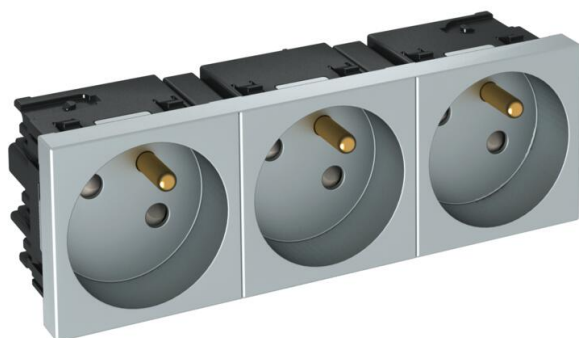

Technische fiche

Contactdoos 33°, Connect 45, met penaarde, 3-voudig, alu gelakt

Artikelnummer: 6120702

Aardpen-contactdoos met zijaansluiting 3-voudig 33°, met verhoogde aanrakingsbeveiliging, met steekklemmen, 2-polig, 16A, 250V~, met verbindingsklemmen conform IEC 60884-1.

Voor installatie in Rapid 45-goten, wandgoten, energiezuilen, ondervloersystemen en Deskboxen.

PC Polycarbonaat

Stamgegevens

Artikelnummer	6120702
Type	STD-F3C AL3
Omschrijving 1	Contactdoos, 3-vdg, 33°
Omschrijving 2	met aardstift, Connect 45
Fabrikant	OBO
Dimensie	250V, 10/16A
Kleur	aluminium gelakt
Materiaal	Polycarbonaat
Kleinste verkoop-eenheid	1
Eenheid van hoeveelheid	Stuk
Gewicht	11,5 kg
Eenheid gewicht	kg/100 paar

Technische fiche

Contactdoos 33°, Connect 45, met penaarde, 3-voudig, alu gelakt

Artikelnummer: 6120702

Afmetingen

Breedte	135 mm
Hoogte	45 mm

Technische gegevens

Afdekking	Centraalplaat
Afsluitbaar	nee
Aansluittype	Steekklem
Aantal eenheden	3
Aantal modules (bij modulaire constructie)	3
Aantal contactdozen schakelbaar	0
Aantal polen	2
Opdruk/markering	zonder opdruk
Uitvoering	3-voudig 33°
Uitvoering van de oppervlakken	Mat
Uitvoering	Aardpen
Uitwerpmechanisme	nee
Type bevestiging	vastklemmen
Tekstvenster	nee
Bedrijfstemperatuur max.	40 °C
Bedrijfstemperatuur min.	-5 °C
Kinderveiligheid	ja
Spanningsbeveiliging voor verzwaarde omstandigheden (conform VDE)	nee
Halogeenvrij	ja
Geïsoleerde inbouw	nee
Klapdeksel	nee
Codering	nee
Controlelampje	nee
Met Aan/Uit-schakelaar	nee
Met fijnzekering	nee
Met functieverlichting	nee
Met oriëntatielicht	nee
Montagetype	Inbouwinstallatiekanaal
Nominale spanning	250 V
Nominale stroom	16 A
Beschermingsgraad	Overige
Speciale voeding	zonder speciale voeding
Contactdoos uitvoering	NF

Technische fiche

Contactdoos 33°, Connect 45, met penaarde, 3-voudig, alu gelakt

Artikelnummer: 6120702

Technische gegevens

Contactdoos hoek	33°
Diepe	37 mm
transparant	nee
Verdraaide centrale inzet	ja
Toelatingen	VDE
Overspanningsbeveiliging	nee