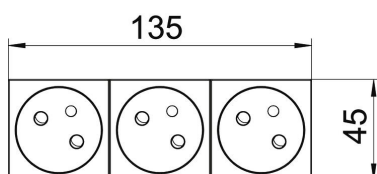

Voor installatie in Rapid 45-goten, wandgoten, energiezuilen, ondervloersystemen en Deskboxen.

PC Polycarbonaat

Stamgegevens

Artikelnummer	6120702
Type	STD-F3C AL3
Omschrijving 1	Contactdoos, 3-vdg, 33°
Omschrijving 2	met aardstift, Connect 45
Fabrikant	OBO
Dimensie	250V, 10/16A
Kleur	aluminium gelakt
Materiaal	Polycarbonaat
Kleinste verkoop-eenheid	1
Eenheid van hoeveelheid	Stuk
Gewicht	11,5 kg
Eenheid gewicht	kg/100 paar

Technische fiche

Contactdoos 33°, Connect 45, met penaarde, 3-voudig, alu gelakt

Artikelnummer: 6120702

Afmetingen

Breedte	135 mm
Hoogte	45 mm

Technische gegevens

Afdekking	Centraalplaat
Afsluitbaar	nee
Aansluittype	Steekklem
Aantal eenheden	3
Aantal modules (bij modulaire constructie)	3
Aantal contactdozen schakelbaar	0
Aantal polen	2
Opdruk/markering	zonder opdruk
Uitvoering	3-voudig 33°
Uitvoering van de oppervlakken	Mat
Uitvoering	Aardpen
Uitwerpmechanisme	nee
Type bevestiging	vastklemmen
Tekstvenster	nee
Bedrijfstemperatuur max.	40 °C
Bedrijfstemperatuur min.	-5 °C
Kinderveiligheid	ja
Spanningsbeveiliging voor verzwaarde omstandigheden (conform VDE)	nee
Halogeenvrij	ja
Geïsoleerde inbouw	nee
Klapdeksel	nee
Codering	nee
Controlelampje	nee
Met Aan/Uit-schakelaar	nee
Met fijnzekering	nee
Met functieverlichting	nee
Met oriëntatielicht	nee
Montagetype	Inbouwinstallatiekanaal
Nominale spanning	250 V
Nominale stroom	16 A
Beschermingsgraad	Overige
Speciale voeding	zonder speciale voeding
Contactdoos uitvoering	NF

Technische fiche

Contactdoos 33°, Connect 45, met penaarde, 3-voudig, alu gelakt

Artikelnummer: 6120702

Technische gegevens

Contactdoos hoek	33°
Diepe	37 mm
transparant	nee
Verdraaide centrale inzet	ja
Toelatingen	VDE
Overspanningsbeveiliging	nee