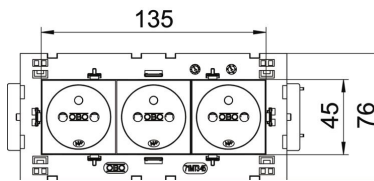

PC polycarbonate

Données sources

Référence	6120650
Type	STD-F0C8 SWGR3
Désignation 1	Module 45, triple, 0°
Désignation 2	avec terre, Connect 80
Fabricant	OBO
Dimension	250V, 10/16A
Coloris	gris foncé ; RAL 7021
Matériau	polycarbonate
Unité d'emballage minimale	1
Unité de mesure	Pièces
Poids	17,5 kg
Unité de poids	kg/100 paires

Fiche technique

Prise de courant 0°, Connect 80, avec fiche de terre, triple

Référence: 6120650

Dimensions

Largeur	176 mm
Hauteur	76 mm

Caractéristiques techniques

Couvercle	Plaque centrale
Verrouillable	non
Type de raccordement	Borne à fiche
Nombre d'unités	3
Nombre de modules (en cas de construction modulaire)	0
Nombre de prises de courant connectables	0
nombre de pôles	2
Impression/marquage	sans impression
Modèle	triple 0°
Modèle de la surface	mat
Modèle	Broche de terre
Mécanisme de rejet	non
Type de fixation	enclencher
Zone de marquage	non
Température de service max.	40 °C
Température de service min.	-5 °C
Sécurité enfant	oui
Protection contre les courants de défaut pour condition difficile (selon VDE)	non
Sans halogène	oui
Montage isolé	non
Couvercle rabattable	non
Code	non
Voyant de contrôle	non
Avec interrupteur marche/arrêt	non
Avec fusible fin	non
Avec éclairage fonctionnel	non
Avec éclairage d'orientation	non
Type de montage	Goulotte d'appareillage
Tension nominale	250 V
Courant nominal	16 A
Indice de protection	autres
Alimentation électrique spéciale	sans alimentation électrique spéciale
Prises de courant Modèle	NF

Fiche technique

Prise de courant 0°, Connect 80, avec fiche de terre, triple

Référence: 6120650

Caractéristiques techniques

Prises de courant angle	0°
Profondeur	39 mm
Transparent	non
Embout central inversé	non
Homologations	VDE
Protection contre les surtensions	non