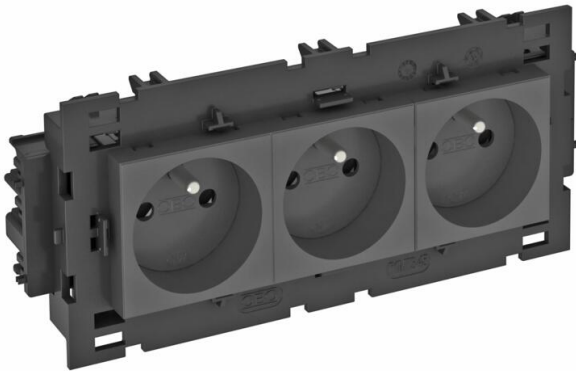

Fiche technique

Prise de courant 0°, Connect 80, avec fiche de terre, triple

Référence: 6120650

Prise de courant avec fiche de terre à raccordement latéral triple 0°, avec protection renforcée contre les contacts accidentels, avec bornes à fiche, 2 pôles, 16 A, 250 V~, avec bornes de raccordement selon CEI 60884-1, convient pour le montage dans les systèmes de canaux d'allège Rapid 80. Pour l'installation dans des goulottes Rapid 45, des canaux d'allège, des colonnes de distribution, des systèmes sous chape et des boîtiers Deskbox.

PC polycarbonate

Données sources

Référence	6120650
Type	STD-F0C8 SWGR3
Désignation 1	Module 45, triple, 0°
Désignation 2	avec terre, Connect 80
Fabricant	OBO
Dimension	250V, 10/16A
Coloris	gris foncé ; RAL 7021
Matériau	polycarbonate
Unité d'emballage minimale	1
Unité de mesure	Pièces
Poids	17,5 kg
Unité de poids	kg/100 paires