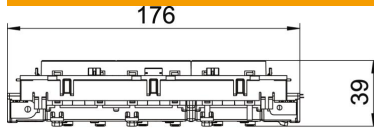

PC polycarbonate

Données sources

Référence	6120650
Type	STD-F0C8 SWGR3
Désignation 1	Module 45, triple, 0°
Désignation 2	avec terre, Connect 80
Fabricant	OBO
Dimension	250V, 10/16A
Coloris	gris foncé ; RAL 7021
Matériau	polycarbonate
Unité d'emballage minimale	1
Unité de mesure	Pièces
Poids	17,5 kg
Unité de poids	kg/100 paires

Fiche technique

Prise de courant 0°, Connect 80, avec fiche de terre, triple

Référence: 6120650

Dimensions

Largeur	176 mm
Hauteur	76 mm

Caractéristiques techniques

Couvercle	Plaque centrale
Verrouillable	non
Type de raccordement	Borne à fiche
Nombre d'unités	3
Nombre de modules (en cas de construction modulaire)	0
Nombre de prises de courant connectables	0
nombre de pôles	2
Impression/marquage	sans impression
Modèle	triple 0°
Modèle de la surface	mat
Modèle	Broche de terre
Mécanisme de rejet	non
Type de fixation	enclencher
Zone de marquage	non
Température de service max.	40 °C
Température de service min.	-5 °C
Sécurité enfant	oui
Protection contre les courants de défaut pour condition difficile (selon VDE)	non
Sans halogène	oui
Montage isolé	non
Couvercle rabattable	non
Code	non
Voyant de contrôle	non
Avec interrupteur marche/arrêt	non
Avec fusible fin	non
Avec éclairage fonctionnel	non
Avec éclairage d'orientation	non
Type de montage	Goulotte d'appareillage
Tension nominale	250 V
Courant nominal	16 A
Indice de protection	autres
Alimentation électrique spéciale	sans alimentation électrique spéciale
Prises de courant Modèle	NF

Fiche technique

Prise de courant 0°, Connect 80, avec fiche de terre, triple

Référence: 6120650

Caractéristiques techniques

Prises de courant angle	0°
Profondeur	39 mm
Transparent	non
Embout central inversé	non
Homologations	VDE
Protection contre les surtensions	non