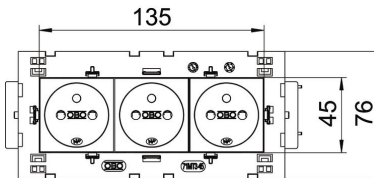

PC polycarbonate

Données sources

Référence	6120642
Type	STD-F0C8 RW3
Désignation 1	Module 45, triple, 0°
Désignation 2	avec terre, Connect 80
Fabricant	OBO
Dimension	250V, 10/16A
Coloris	blanc pur; RAL 9010
Matériau	polycarbonate
Unité d'emballage minimale	1
Unité de mesure	Pièces
Poids	17,5 kg
Unité de poids	kg/100 paires

Fiche technique

Prise de courant 0°, Connect 80, avec fiche de terre, triple

Référence: 6120642

Dimensions

Largeur	176 mm
Hauteur	76 mm

Caractéristiques techniques

Couvercle	Plaque centrale
Verrouillable	non
Type de raccordement	Borne à fiche
Nombre d'unités	3
Nombre de modules (en cas de construction modulaire)	0
Nombre de prises de courant connectables	0
nombre de pôles	2
Impression/marquage	sans impression
Modèle	triple 0°
Modèle de la surface	mat
Modèle	Broche de terre
Mécanisme de rejet	non
Type de fixation	enclencher
Zone de marquage	non
Température de service max.	40 °C
Température de service min.	-5 °C
Sécurité enfant	oui
Protection contre les courants de défaut pour condition difficile (selon VDE)	non
Sans halogène	oui
Montage isolé	non
Couvercle rabattable	non
Code	non
Voyant de contrôle	non
Avec interrupteur marche/arrêt	non
Avec fusible fin	non
Avec éclairage fonctionnel	non
Avec éclairage d'orientation	non
Type de montage	Goulotte d'appareillage
Tension nominale	250 V
Courant nominal	16 A
Indice de protection	autres
Alimentation électrique spéciale	sans alimentation électrique spéciale
Prises de courant Modèle	NF

Fiche technique

Prise de courant 0°, Connect 80, avec fiche de terre, triple

Référence: 6120642

Caractéristiques techniques

Prises de courant angle	0°
Profondeur	39 mm
Transparent	non
Embout central inversé	non
Homologations	VDE
Protection contre les surtensions	non