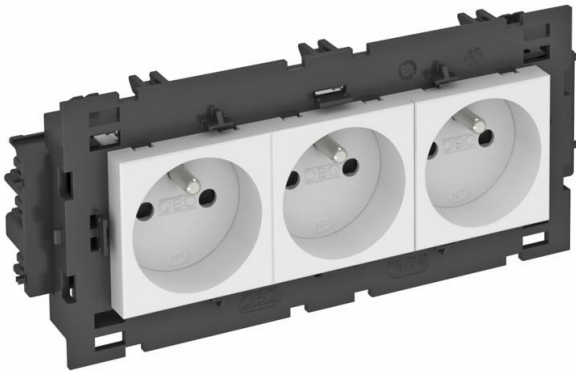

Fiche technique

Prise de courant 0°, Connect 80, avec fiche de terre, triple

Référence: 6120642

Prise de courant avec fiche de terre à raccordement latéral triple 0°, avec protection renforcée contre les contacts accidentels, avec bornes à fiche, 2 pôles, 16 A, 250 V~, avec bornes de raccordement selon CEI 60884-1, convient pour le montage dans les systèmes de canaux d'allège Rapid 80. Pour l'installation dans des goulottes Rapid 45, des canaux d'allège, des colonnes de distribution, des systèmes sous chape et des boîtiers Deskbox.

Fiche technique

Prise de courant 0°, Connect 80, avec fiche de terre, triple

Référence: 6120642

Dimensions

Largeur	176 mm
Hauteur	76 mm

Caractéristiques techniques

Couvercle	Plaque centrale
Verrouillable	non
Type de raccordement	Borne à fiche
Nombre d'unités	3
Nombre de modules (en cas de construction modulaire)	0
Nombre de prises de courant connectables	0
nombre de pôles	2
Impression/marquage	sans impression
Modèle	triple 0°
Modèle de la surface	mat
Modèle	Broche de terre
Mécanisme de rejet	non
Type de fixation	enclencher
Zone de marquage	non
Température de service max.	40 °C
Température de service min.	-5 °C
Sécurité enfant	oui
Protection contre les courants de défaut pour condition difficile (selon VDE)	non
Sans halogène	oui
Montage isolé	non
Couvercle rabattable	non
Code	non
Voyant de contrôle	non
Avec interrupteur marche/arrêt	non
Avec fusible fin	non
Avec éclairage fonctionnel	non
Avec éclairage d'orientation	non
Type de montage	Goulotte d'appareillage
Tension nominale	250 V
Courant nominal	16 A
Indice de protection	autres
Alimentation électrique spéciale	sans alimentation électrique spéciale
Prises de courant Modèle	NF