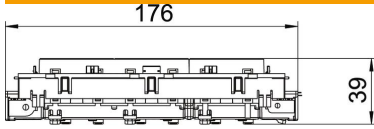

PC polycarbonate

Données sources

Référence	6120642
Type	STD-F0C8 RW3
Désignation 1	Module 45, triple, 0°
Désignation 2	avec terre, Connect 80
Fabricant	OBO
Dimension	250V, 10/16A
Coloris	blanc pur; RAL 9010
Matériau	polycarbonate
Unité d'emballage minimale	1
Unité de mesure	Pièces
Poids	17,5 kg
Unité de poids	kg/100 paires

Fiche technique

Prise de courant 0°, Connect 80, avec fiche de terre, triple

Référence: 6120642

Dimensions

Largeur	176 mm
Hauteur	76 mm

Caractéristiques techniques

Couvercle	Plaque centrale
Verrouillable	non
Type de raccordement	Borne à fiche
Nombre d'unités	3
Nombre de modules (en cas de construction modulaire)	0
Nombre de prises de courant connectables	0
nombre de pôles	2
Impression/marquage	sans impression
Modèle	triple 0°
Modèle de la surface	mat
Modèle	Broche de terre
Mécanisme de rejet	non
Type de fixation	enclencher
Zone de marquage	non
Température de service max.	40 °C
Température de service min.	-5 °C
Sécurité enfant	oui
Protection contre les courants de défaut pour condition difficile (selon VDE)	non
Sans halogène	oui
Montage isolé	non
Couvercle rabattable	non
Code	non
Voyant de contrôle	non
Avec interrupteur marche/arrêt	non
Avec fusible fin	non
Avec éclairage fonctionnel	non
Avec éclairage d'orientation	non
Type de montage	Goulotte d'appareillage
Tension nominale	250 V
Courant nominal	16 A
Indice de protection	autres
Alimentation électrique spéciale	sans alimentation électrique spéciale
Prises de courant Modèle	NF

Fiche technique

Prise de courant 0°, Connect 80, avec fiche de terre, triple

Référence: 6120642

Caractéristiques techniques

Prises de courant angle	0°
Profondeur	39 mm
Transparent	non
Embout central inversé	non
Homologations	VDE
Protection contre les surtensions	non