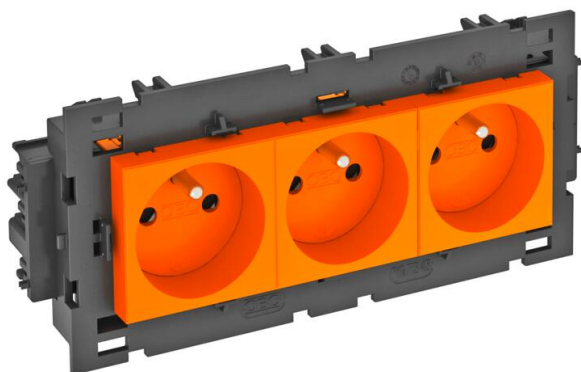

Fiche technique

Prise de courant 0°, Connect 80, avec fiche de terre, triple

Référence: 6120644

Prise de courant avec fiche de terre à raccordement latéral triple 0°, avec protection renforcée contre les contacts accidentels, avec bornes à fiche, 2 pôles, 16 A, 250 V~, avec bornes de raccordement selon CEI 60884-1, convient pour le montage dans les systèmes de canaux d'allège Rapid 80. Pour l'installation dans des goulottes Rapid 45, des canaux d'allège, des colonnes de distribution, des systèmes sous chape et des boîtiers Deskbox.

Fiche technique

Prise de courant 0°, Connect 80, avec fiche de terre, triple

Référence: 6120644

Dimensions

Largeur	176 mm
Hauteur	76 mm

Caractéristiques techniques

Couvercle	Plaque centrale
Verrouillable	non
Type de raccordement	Borne à fiche
Nombre d'unités	3
Nombre de modules (en cas de construction modulaire)	0
Nombre de prises de courant connectables	0
nombre de pôles	2
Impression/marquage	sans impression
Modèle	triple 0°
Modèle de la surface	mat
Modèle	Broche de terre
Mécanisme de rejet	non
Type de fixation	enclencher
Zone de marquage	non
Température de service max.	40 °C
Température de service min.	-5 °C
Sécurité enfant	oui
Protection contre les courants de défaut pour condition difficile (selon VDE)	non
Sans halogène	oui
Montage isolé	non
Couvercle rabattable	non
Code	non
Voyant de contrôle	non
Avec interrupteur marche/arrêt	non
Avec fusible fin	non
Avec éclairage fonctionnel	non
Avec éclairage d'orientation	non
Type de montage	Goulotte d'appareillage
Tension nominale	250 V
Courant nominal	16 A
Indice de protection	autres
Alimentation électrique spéciale	sans alimentation électrique spéciale
Prises de courant Modèle	NF