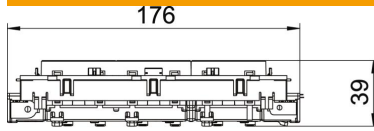

PC polycarbonate

Données sources

Référence	6120644
Type	STD-F0C8 ROR3
Désignation 1	Module 45, triple, 0°
Désignation 2	avec terre, Connect 80
Fabricant	OBO
Dimension	250V, 10/16A
Coloris	orange pur ; RAL 2004
Matériau	polycarbonate
Unité d'emballage minimale	1
Unité de mesure	Pièces
Poids	17,5 kg
Unité de poids	kg/100 paires

Fiche technique

Prise de courant 0°, Connect 80, avec fiche de terre, triple

Référence: 6120644

Dimensions

Largeur	176 mm
Hauteur	76 mm

Caractéristiques techniques

Couvercle	Plaque centrale
Verrouillable	non
Type de raccordement	Borne à fiche
Nombre d'unités	3
Nombre de modules (en cas de construction modulaire)	0
Nombre de prises de courant connectables	0
nombre de pôles	2
Impression/marquage	sans impression
Modèle	triple 0°
Modèle de la surface	mat
Modèle	Broche de terre
Mécanisme de rejet	non
Type de fixation	enclencher
Zone de marquage	non
Température de service max.	40 °C
Température de service min.	-5 °C
Sécurité enfant	oui
Protection contre les courants de défaut pour condition difficile (selon VDE)	non
Sans halogène	oui
Montage isolé	non
Couvercle rabattable	non
Code	non
Voyant de contrôle	non
Avec interrupteur marche/arrêt	non
Avec fusible fin	non
Avec éclairage fonctionnel	non
Avec éclairage d'orientation	non
Type de montage	Goulotte d'appareillage
Tension nominale	250 V
Courant nominal	16 A
Indice de protection	autres
Alimentation électrique spéciale	sans alimentation électrique spéciale
Prises de courant Modèle	NF

Fiche technique

Prise de courant 0°, Connect 80, avec fiche de terre, triple

Référence: 6120644

Caractéristiques techniques

Prises de courant angle	0°
Profondeur	39 mm
Transparent	non
Embout central inversé	non
Homologations	VDE
Protection contre les surtensions	non