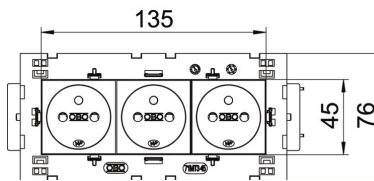

PC polycarbonate

Données sources

Référence	6120644
Type	STD-F0C8 ROR3
Désignation 1	Module 45, triple, 0°
Désignation 2	avec terre, Connect 80
Fabricant	OBO
Dimension	250V, 10/16A
Coloris	orange pur ; RAL 2004
Matériau	polycarbonate
Unité d'emballage minimale	1
Unité de mesure	Pièces
Poids	17,5 kg
Unité de poids	kg/100 paires

Fiche technique

Prise de courant 0°, Connect 80, avec fiche de terre, triple

Référence: 6120644

Dimensions

Largeur	176 mm
Hauteur	76 mm

Caractéristiques techniques

Couvercle	Plaque centrale
Verrouillable	non
Type de raccordement	Borne à fiche
Nombre d'unités	3
Nombre de modules (en cas de construction modulaire)	0
Nombre de prises de courant connectables	0
nombre de pôles	2
Impression/marquage	sans impression
Modèle	triple 0°
Modèle de la surface	mat
Modèle	Broche de terre
Mécanisme de rejet	non
Type de fixation	enclencher
Zone de marquage	non
Température de service max.	40 °C
Température de service min.	-5 °C
Sécurité enfant	oui
Protection contre les courants de défaut pour condition difficile (selon VDE)	non
Sans halogène	oui
Montage isolé	non
Couvercle rabattable	non
Code	non
Voyant de contrôle	non
Avec interrupteur marche/arrêt	non
Avec fusible fin	non
Avec éclairage fonctionnel	non
Avec éclairage d'orientation	non
Type de montage	Goulotte d'appareillage
Tension nominale	250 V
Courant nominal	16 A
Indice de protection	autres
Alimentation électrique spéciale	sans alimentation électrique spéciale
Prises de courant Modèle	NF

Fiche technique

Prise de courant 0°, Connect 80, avec fiche de terre, triple

Référence: 6120644

Caractéristiques techniques

Prises de courant angle	0°
Profondeur	39 mm
Transparent	non
Embout central inversé	non
Homologations	VDE
Protection contre les surtensions	non