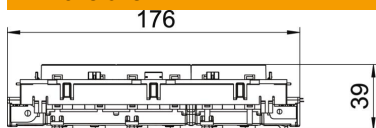

## Données sources

Référence	6120652
Type	STD-F0C8 AL3
Désignation 1	Module 45, triple, 0°
Désignation 2	avec terre, Connect 80
Fabricant	OBO
Dimension	250V, 10/16A
Coloris	alu peint
Matériau	polycarbonate
Unité d'emballage minimale	1
Unité de mesure	Pièces
Poids	17,5 kg
Unité de poids	kg/100 paires

## Dimensions

Largeur	176 mm
Hauteur	76 mm

## Caractéristiques techniques

Prises de courant angle	0°
Profondeur	39 mm
Transparent	non
Embout central inversé	non
Homologations	VDE
Protection contre les surtensions	non