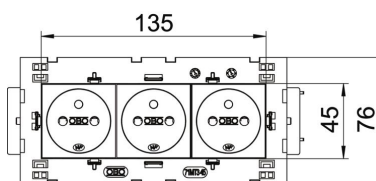

## Données sources

Référence	6120652
Type	STD-F0C8 AL3
Désignation 1	Module 45, triple, 0°
Désignation 2	avec terre, Connect 80
Fabricant	OBO
Dimension	250V, 10/16A
Coloris	alu peint
Matériau	polycarbonate
Unité d'emballage minimale	1
Unité de mesure	Pièces
Poids	17,5 kg
Unité de poids	kg/100 paires

# Fiche technique

Prise de courant 0°, Connect 80, avec fiche de terre, triple

Référence: 6120652

## Dimensions

Largeur	176 mm
Hauteur	76 mm

## Caractéristiques techniques

Prises de courant angle	0°
Profondeur	39 mm
Transparent	non
Embout central inversé	non
Homologations	VDE
Protection contre les surtensions	non