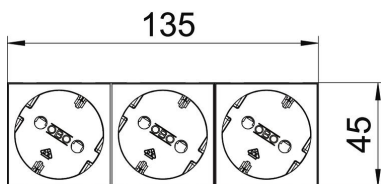

## Stamgegevens

Artikelnummer	6120124
Type	STD-D3 ROR3
Omschrijving 1	Contactdoos, 3-vdg, 33°
Omschrijving 2	Randaarde
Fabrikant	OBO
Dimensie	250V, 10/16A
Kleur	oranje; RAL 2004
Materiaal	Polycarbonaat
Kleinste verkoop-eenheid	1
Eenheid van hoeveelheid	Stuk
Gewicht	11 kg
Eenheid gewicht	kg/100 paar

# Technische fiche

Contactdoos 33°, randaarde, 3-voudig

Artikelnummer: 6120124

## Afmetingen

Breedte	135 mm
Hoogte	45 mm

## Technische gegevens

Diepe	42 mm
transparant	nee
Verdraaide centrale inzet	ja
Overspanningsbeveiliging	nee