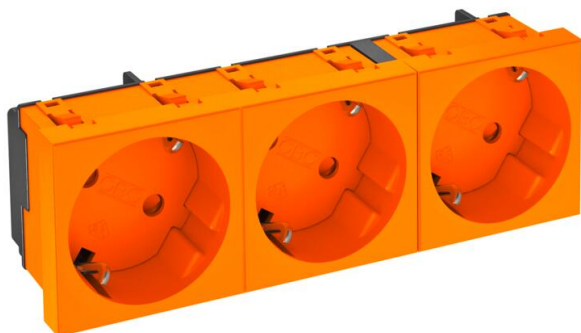

# Technische fiche

Contactdoos 33°, randaarde, 3-voudig

Artikelnummer: 6120124

Veiligheidscontactdoos 3-voudig 33°, met verhoogde aanraakbeveiliging, met insteekklemmen, 2-polig, 16 A, 250 V~, met aansluitklemmen volgens NEN-IEC 60884-1.

Voor installatie in Rapid 45-goten, wandgoten, energiezuilen, ondervloersystemen en Deskboxen.

PC Polycarbonaat

## Stamgegevens

Artikelnummer	6120124
Type	STD-D3 ROR3
Omschrijving 1	Contactdoos, 3-vdg, 33°
Omschrijving 2	Randaarde
Fabrikant	OBO
Dimensie	250V, 10/16A
Kleur	oranje; RAL 2004
Materiaal	Polycarbonaat
Kleinste verkoop-eenheid	1
Eenheid van hoeveelheid	Stuk
Gewicht	11 kg
Eenheid gewicht	kg/100 paar

# Technische fiche

Contactdoos 33°, randaarde, 3-voudig

Artikelnummer: 6120124