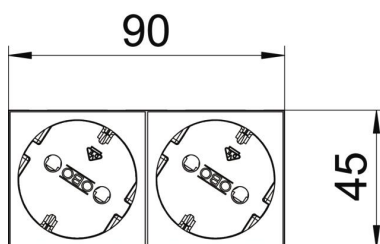

Voor installatie in Rapid 45-goten, wandgoten, energiezuilen, ondervloersystemen en Deskboxen.

PC Polycarbonaat

Stamgegevens

| | |
|--------------------------|-------------------------|
| Artikelnummer | 6120104 |
| Type | STD-D3 ROR2 |
| Omschrijving 1 | Contactdoos, 2-vdg, 33° |
| Omschrijving 2 | Randaarde |
| Fabrikant | OBO |
| Dimensie | 250V, 10/16A |
| Kleur | oranje; RAL 2004 |
| Materiaal | Polycarbonaat |
| Kleinste verkoop-eenheid | 1 |
| Eenheid van hoeveelheid | Stuk |
| Gewicht | 7,8 kg |
| Eenheid gewicht | kg/100 paar |

Technische fiche

Contactdoos 33°, randaarde, 2-voudig

Artikelnummer: 6120104

Afmetingen

| | |
|---------|-------|
| Breedte | 90 mm |
| Hoogte | 45 mm |

Technische gegevens

| | |
|---|-------------------------|
| Afdekking | Centraalplaat |
| Afsluitbaar | nee |
| Aansluittype | Steekklem |
| Aantal eenheden | 2 |
| Aantal modules (bij modulaire constructie) | 0 |
| Aantal contactdozen schakelbaar | 0 |
| Aantal polen | 2 |
| Opdruk/markering | zonder opdruk |
| Uitvoering | 2-voudig 33° |
| Uitvoering van de oppervlakken | Mat |
| Uitvoering | SCHUKO |
| Uitwerpmechanisme | nee |
| Type bevestiging | vastklemmen |
| Tekstvenster | nee |
| Bedrijfstemperatuur max. | 40 °C |
| Bedrijfstemperatuur min. | -5 °C |
| Kinderveiligheid | ja |
| Spanningsbeveiliging voor verzwaarde omstandigheden (conform VDE) | nee |
| Halogeenvrij | ja |
| Geïsoleerde inbouw | nee |
| Klapdeksel | nee |
| Codering | nee |
| Controlelampje | nee |
| Met Aan/Uit-schakelaar | nee |
| Met fijnzekering | nee |
| Met functieverlichting | nee |
| Met oriëntatielicht | nee |
| Montagetype | Inbouwinstallatiekanaal |
| Nominale spanning | 250 V |
| Nominale stroom | 16 A |