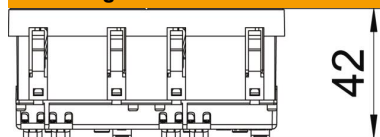

Voor installatie in Rapid 45-goten, wandgoten, energiezuilen, ondervloersystemen en Deskboxen.

PC Polycarbonaat

Stamgegevens

| | |
|--------------------------|-------------------------|
| Artikelnummer | 6120104 |
| Type | STD-D3 ROR2 |
| Omschrijving 1 | Contactdoos, 2-vdg, 33° |
| Omschrijving 2 | Randaarde |
| Fabrikant | OBO |
| Dimensie | 250V, 10/16A |
| Kleur | oranje; RAL 2004 |
| Materiaal | Polycarbonaat |
| Kleinste verkoop-eenheid | 1 |
| Eenheid van hoeveelheid | Stuk |
| Gewicht | 7,8 kg |
| Eenheid gewicht | kg/100 paar |

Technische fiche

Contactdoos 33°, randaarde, 2-voudig

Artikelnummer: 6120104

Afmetingen

| | |
|---------|-------|
| Breedte | 90 mm |
| Hoogte | 45 mm |

Technische gegevens

| | |
|---|-------------------------|
| Afdekking | Centraalplaat |
| Afsluitbaar | nee |
| Aansluittype | Steekklem |
| Aantal eenheden | 2 |
| Aantal modules (bij modulaire constructie) | 0 |
| Aantal contactdozen schakelbaar | 0 |
| Aantal polen | 2 |
| Opdruk/markering | zonder opdruk |
| Uitvoering | 2-voudig 33° |
| Uitvoering van de oppervlakken | Mat |
| Uitvoering | SCHUKO |
| Uitwerpmechanisme | nee |
| Type bevestiging | vastklemmen |
| Tekstvenster | nee |
| Bedrijfstemperatuur max. | 40 °C |
| Bedrijfstemperatuur min. | -5 °C |
| Kinderveiligheid | ja |
| Spanningsbeveiliging voor verzwaarde omstandigheden (conform VDE) | nee |
| Halogeenvrij | ja |
| Geïsoleerde inbouw | nee |
| Klapdeksel | nee |
| Codering | nee |
| Controlelampje | nee |
| Met Aan/Uit-schakelaar | nee |
| Met fijnzekering | nee |
| Met functieverlichting | nee |
| Met oriëntatielicht | nee |
| Montagetype | Inbouwinstallatiekanaal |
| Nominale spanning | 250 V |
| Nominale stroom | 16 A |