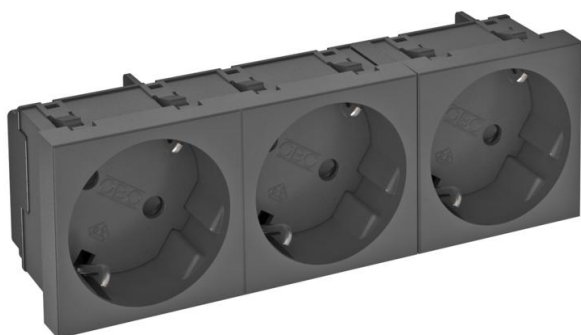

Technische fiche

Contactdoos 33°, randaarde, 3-voudig

Artikelnummer: 6120131

Contactdoos randaarde 3-voudig 33°, met verhoogde bescherming tegen onbedoeld aanraken, met steekklemmen, 2-polig, 16 A, 250 V~, met aansluitklemmen volgens IEC 60884-1.

Voor installatie in Rapid 45-goten, wandgoten, energiezuilen, ondervloersystemen en Deskboxen.

PC Polycarbonaat

Stamgegevens

| | |
|--------------------------|-------------------------|
| Artikelnummer | 6120131 |
| Type | STD-D3S SWGR3 |
| Omschrijving 1 | Contactdoos, 3-vdg, 33° |
| Omschrijving 2 | Randaarde |
| Fabrikant | OBO |
| Dimensie | 250V, 10/16A |
| Kleur | Zwartgrijs; RAL 7021 |
| Materiaal | Polycarbonaat |
| Kleinste verkoop-eenheid | 1 |
| Eenheid van hoeveelheid | Stuk |
| Gewicht | 11 kg |
| Eenheid gewicht | kg/100 paar |