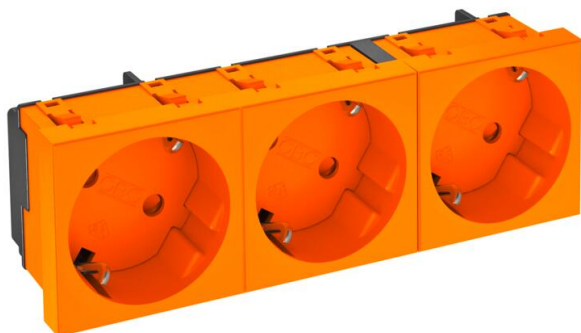

Technische fiche

Contactdoos 33°, randaarde, 3-voudig

Artikelnummer: 6120125

Contactdoos randaarde 3-voudig 33°, met verhoogde bescherming tegen onbedoeld aanraken, met steekklemmen, 2-polig, 16 A, 250 V~, met aansluitklemmen volgens IEC 60884-1.

Voor installatie in Rapid 45-goten, wandgoten, energiezuilen, ondervloersystemen en Deskboxen.

PC Polycarbonaat

Stamgegevens

| | |
|--------------------------|-------------------------|
| Artikelnummer | 6120125 |
| Type | STD-D3S ROR3 |
| Omschrijving 1 | Contactdoos, 3-vdg, 33° |
| Omschrijving 2 | Randaarde |
| Fabrikant | OBO |
| Dimensie | 250V, 10/16A |
| Kleur | oranje; RAL 2004 |
| Materiaal | Polycarbonaat |
| Kleinste verkoop-eenheid | 1 |
| Eenheid van hoeveelheid | Stuk |
| Gewicht | 11 kg |
| Eenheid gewicht | kg/100 paar |