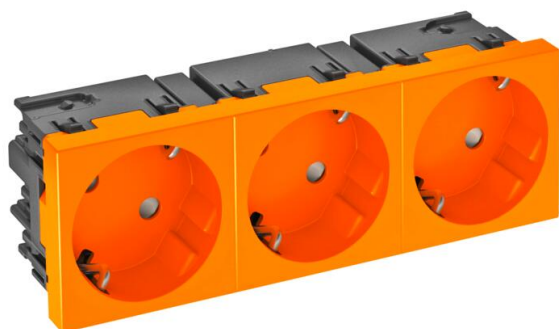

## Contactdoos 33°, Connect 45, randaarde, 3-voudig

Artikelnummer: 6120505

Contactdoos randaarde 3-voudig 33°, met verhoogde bescherming tegen onbedoeld aanraken, met steekklemmen, 2-polig, 16 A, 250 V~, met aansluitklemmen volgens IEC 60884-1.

Voor installatie in Rapid 45-goten, wandgoten, energiezuilen, ondervloersystemen en Deskboxen.

PC Polycarbonaat

### Stamgegevens

Artikelnummer	6120505
Type	STD-D3SC ROR3
Omschrijving 1	Contactdoos, 3-vdg, 33°
Omschrijving 2	moduul-45 met zij aansluiting
Fabrikant	OBO
Dimensie	250V, 10/16A
Kleur	oranje; RAL 2004
Materiaal	Polycarbonaat
Kleinste verkoop-eenheid	1
Eenheid van hoeveelheid	Stuk
Gewicht	12,2 kg
Eenheid gewicht	kg/100 paar

# Technische fiche

Contactdoos 33°, Connect 45, randaarde, 3-voudig

Artikelnummer: 6120505