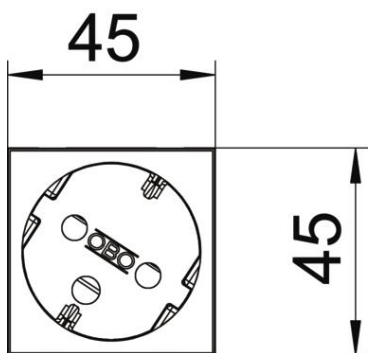

PC Polycarbonaat

Stamgegevens

Artikelnummer	6120302
Type	STD-D3K SRO1
Omschrijving 1	Contactdoos,1-vdg,33°gecodeert
Omschrijving 2	Randaarde
Fabrikant	OBO
Dimensie	250V, 10/16A
Kleur	rood; RAL 3001
Materiaal	Polycarbonaat
Kleinste verkoop-eenheid	1
Eenheid van hoeveelheid	Stuk
Gewicht	4 kg
Eenheid gewicht	kg/100 paar

Technische fiche

Contactdoos 33°, randaarde, gecodeerde uitvoering, 1-voudig

Artikelnummer: 6120302

Afmetingen

Breedte	45 mm
Hoogte	45 mm

Technische gegevens

Afdekking	Centraalplaat
Afsluitbaar	nee
Aansluittype	Steekklem
Aantal eenheden	1
Aantal modules (bij modulaire constructie)	0
Aantal contactdozen schakelbaar	0
Aantal polen	2
Opdruk/markering	zonder opdruk
Uitvoering	1-voudig 33°
Uitvoering van de oppervlakken	Mat
Uitvoering	SCHUKO
Uitwerpmechanisme	nee
Type bevestiging	vastklemmen
Tekstvenster	nee
Bedrijfstemperatuur max.	40 °C
Bedrijfstemperatuur min.	-5 °C
Kinderveiligheid	ja
Spanningsbeveiliging voor verzwaaarde omstandigheden (conform VDE)	nee
Halogeenvrij	ja
Geïsoleerde inbouw	nee

Technische fiche

Contactdoos 33°, randaarde, gecodeerde uitvoering, 1-voudig

Artikelnummer: 6120302

Technische gegevens

Klapdeksel	nee
Codering	ja
Controlelampje	nee
Met Aan/Uit-schakelaar	nee
Met fijnzekering	nee
Met functieverlichting	nee
Met oriëntatielicht	nee
Montagetype	Inbouwinstallatiekanaal
Nominale spanning	250 V
Nominale stroom	16 A
Beschermingsgraad	Overige
Speciale voeding	zonder speciale voeding
Contactdoos uitvoering	Randaarde
Contactdoos hoek	33°
Diepe transparant	42 mm nee
Verdraaide centrale inzet	ja
Overspanningsbeveiliging	nee