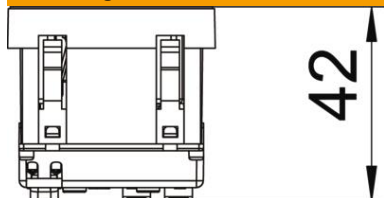

PC Polycarbonaat

Stamgegevens

Artikelnummer	6120302
Type	STD-D3K SRO1
Omschrijving 1	Contactdoos,1-vdg,33°gecodeert
Omschrijving 2	Randaarde
Fabrikant	OBO
Dimensie	250V, 10/16A
Kleur	rood; RAL 3001
Materiaal	Polycarbonaat
Kleinste verkoop-eenheid	1
Eenheid van hoeveelheid	Stuk
Gewicht	4 kg
Eenheid gewicht	kg/100 paar

Technische fiche

Contactdoos 33°, randaarde, gecodeerde uitvoering, 1-voudig

Artikelnummer: 6120302

Afmetingen

Breedte	45 mm
Hoogte	45 mm

Technische gegevens

Afdekking	Centraalplaat
Afsluitbaar	nee
Aansluittype	Steekklem
Aantal eenheden	1
Aantal modules (bij modulaire constructie)	0
Aantal contactdozen schakelbaar	0
Aantal polen	2
Opdruk/markering	zonder opdruk
Uitvoering	1-voudig 33°
Uitvoering van de oppervlakken	Mat
Uitvoering	SCHUKO
Uitwerpmechanisme	nee
Type bevestiging	vastklemmen
Tekstvenster	nee
Bedrijfstemperatuur max.	40 °C
Bedrijfstemperatuur min.	-5 °C
Kinderveiligheid	ja
Spanningsbeveiliging voor verzwaaarde omstandigheden (conform VDE)	nee
Halogeenvrij	ja
Geïsoleerde inbouw	nee