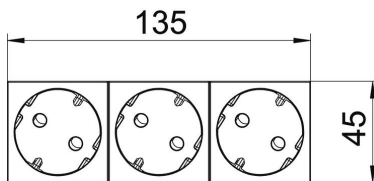

Technische fiche

Contactdoos 33°, Connect 45, met randaarde, 3-voudig, zuiver wit

Artikelnummer: 6120502

Contactdoos met randaarde met zij-aansluiting 3-voudig 33°, met verhoogde aanrakingsveiligheid, met steekklemmen, 2-polig, 16A, 250V~, met verbindingklemmen conform IEC 60884-1.

Voor installatie in Rapid 45-goten, wandgoten, energiezuilen, ondervloersystemen en Deskboxen.

PC Polycarbonaat

Stamgegevens

Artikelnummer	6120502
Type	STD-D3C RW3
Omschrijving 1	Contactdoos, 3-vdg, 33°
Omschrijving 2	moduul-45 met zij-aansluiting
Fabrikant	OBO
Dimensie	250V, 10/16A
Kleur	zuiver wit; RAL 9010
Materiaal	Polycarbonaat
Kleinste verkoop-eenheid	1
Eenheid van hoeveelheid	Stuk
Gewicht	11,5 kg
Eenheid gewicht	kg/100 paar

Technische fiche

Contactdoos 33°, Connect 45, met randaarde, 3-voudig, zuiver wit

Artikelnummer: 6120502

Afmetingen

Breedte	135 mm
Hoogte	45 mm

Technische gegevens

Afdekking	Centraalplaat
Afsluitbaar	nee
Aansluittype	Steekklem
Aantal eenheden	3
Aantal modules (bij modulaire constructie)	3
Aantal contactdozen schakelbaar	0
Aantal polen	2
Opdruk/markering	zonder opdruk
Uitvoering	3-voudig 33°
Uitvoering van de oppervlakken	Mat
Uitvoering	SCHUKO
Uitwerpmechanisme	nee
Type bevestiging	vastklemmen
Tekstvenster	nee
Bedrijfstemperatuur max.	40 °C
Bedrijfstemperatuur min.	-5 °C
Kinderveiligheid	ja
Spanningsbeveiliging voor verzwaarde omstandigheden (conform VDE)	nee
Halogeenvrij	ja
Geïsoleerde inbouw	nee
Klapdeksel	nee
Codering	nee
Controlelampje	nee
Met Aan/Uit-schakelaar	nee
Met fijnzekering	nee
Met functieverlichting	nee
Met oriëntatielicht	nee
Montagetype	Inbouwinstallatiekanaal
Nominale spanning	250 V
Nominale stroom	16 A
Beschermingsgraad	Overige
Speciale voeding	zonder speciale voeding
Contactdoos uitvoering	Randaarde

Technische fiche

Contactdoos 33°, Connect 45, met randaarde, 3-voudig, zuiver wit

Artikelnummer: 6120502

Technische gegevens

Contactdoos hoek	33°
Diepe	40 mm
transparant	nee
Verdraaide centrale inzet	ja
Overspanningsbeveiliging	nee