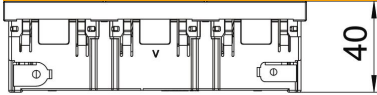

Voor installatie in Rapid 45-goten, wandgoten, energiezuilen, ondervloersystemen en Deskboxen.

PC Polycarbonaat

Stamgegevens

Artikelnummer	6120502
Type	STD-D3C RW3
Omschrijving 1	Contactdoos, 3-vdg, 33°
Omschrijving 2	moduul-45 met zij-aansluiting
Fabrikant	OBO
Dimensie	250V, 10/16A
Kleur	zuiver wit; RAL 9010
Materiaal	Polycarbonaat
Kleinste verkoop-eenheid	1
Eenheid van hoeveelheid	Stuk
Gewicht	11,5 kg
Eenheid gewicht	kg/100 paar

Technische fiche

Contactdoos 33°, Connect 45, met randaarde, 3-voudig, zuiver wit

Artikelnummer: 6120502

Afmetingen

Breedte	135 mm
Hoogte	45 mm

Technische gegevens

Afdekking	Centraalplaat
Afsluitbaar	nee
Aansluittype	Steekklem
Aantal eenheden	3
Aantal modules (bij modulaire constructie)	3
Aantal contactdozen schakelbaar	0
Aantal polen	2
Opdruk/markering	zonder opdruk
Uitvoering	3-voudig 33°
Uitvoering van de oppervlakken	Mat
Uitvoering	SCHUKO
Uitwerpmechanisme	nee
Type bevestiging	vastklemmen
Tekstvenster	nee
Bedrijfstemperatuur max.	40 °C
Bedrijfstemperatuur min.	-5 °C
Kinderveiligheid	ja
Spanningsbeveiliging voor verzwaarde omstandigheden (conform VDE)	nee
Halogeenvrij	ja
Geïsoleerde inbouw	nee
Klapdeksel	nee
Codering	nee
Controlelampje	nee
Met Aan/Uit-schakelaar	nee
Met fijnzekering	nee
Met functieverlichting	nee
Met oriëntatielicht	nee
Montagetype	Inbouwinstallatiekanaal
Nominale spanning	250 V
Nominale stroom	16 A
Beschermingsgraad	Overige
Speciale voeding	zonder speciale voeding
Contactdoos uitvoering	Randaarde