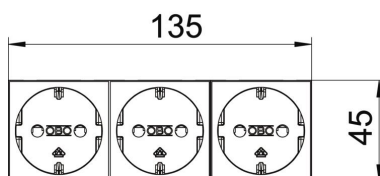

Technische fiche

Contactdoos 0°, randaarde, 3-voudig

Artikelnummer: 6120048

Stopcontact met randaarde, drievoudig 0°, met verhoogde aanrakingsbeveiliging, met schroefloze klemmen, 2-polig, 16 A, 250 V~, met aansluitklemmen volgens IEC 60884-1.

Voor installatie in Rapid 45-goten, wandgoten, energiezuilen, ondervloersystemen en Deskboxen.

PC Polycarbonaat

Stamgegevens

Artikelnummer	6120048
Type	STD-D0 SRO3
Omschrijving 1	Contactdoos, 3-vdg, 0°
Omschrijving 2	Randaarde
Fabrikant	OBO
Dimensie	250V, 10/16A
Kleur	rood; RAL 3001
Materiaal	Polycarbonaat
Kleinste verkoop-eenheid	1
Eenheid van hoeveelheid	Stuk
Gewicht	12,2 kg
Eenheid gewicht	kg/100 paar

Technische fiche

Contactdoos 0°, randaarde, 3-voudig

Artikelnummer: 6120048

Afmetingen

Breedte	135 mm
Hoogte	45 mm

Technische gegevens

Afdekking	Centraalplaat
Afsluitbaar	nee
Aansluittype	Steekklem
Aantal eenheden	3
Aantal modules (bij modulaire constructie)	0
Aantal contactdozen schakelbaar	0
Aantal polen	2
Opdruk/markering	zonder opdruk
Uitvoering	3-voudig 0°
Uitvoering van de oppervlakken	Mat
Uitvoering	SCHUKO
Uitwerpmechanisme	nee
Type bevestiging	vastklemmen
Tekstvenster	nee
Bedrijfstemperatuur max.	40 °C
Bedrijfstemperatuur min.	-5 °C
Kinderveiligheid	ja
Spanningsbeveiliging voor verzwaarde omstandigheden (conform VDE)	nee
Reserve	nee
Halogeenvrij	ja
Geïsoleerde inbouw	nee
Klapdeksel	nee
Codering	nee
Controlelampje	nee
Met Aan/Uit-schakelaar	nee
Met fijnzekering	nee
Met functieverlichting	nee
Met oriëntatielicht	nee
Montagetype	Inbouwinstallatiekanaal
Nominale spanning	250 V
Nominale stroom	16 A
Beschermingsgraad	Overige
Speciale voeding	zonder speciale voeding

Technische fiche

Contactdoos 0°, randaarde, 3-voudig

Artikelnummer: 6120048

Technische gegevens

Contactdoos uitvoering	Randaarde
Contactdoos hoek	0°
Diepe	42 mm
transparant	nee
Verdraaide centrale inzet	nee
Toelatingen	VDE
Overspanningsbeveiliging	nee