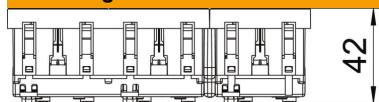

Voor installatie in Rapid 45-goten, wandgoten, energiezuilen, ondervloersystemen en Deskboxen.

PC Polycarbonaat

Stamgegevens

Artikelnummer	6120048
Type	STD-D0 SRO3
Omschrijving 1	Contactdoos, 3-vdg, 0°
Omschrijving 2	Randaarde
Fabrikant	OBO
Dimensie	250V, 10/16A
Kleur	rood; RAL 3001
Materiaal	Polycarbonaat
Kleinste verkoop-eenheid	1
Eenheid van hoeveelheid	Stuk
Gewicht	12,2 kg
Eenheid gewicht	kg/100 paar

Technische fiche

Contactdoos 0°, randaarde, 3-voudig

Artikelnummer: 6120048

Afmetingen

Breedte	135 mm
Hoogte	45 mm

Technische gegevens

Afdekking	Centraalplaat
Afsluitbaar	nee
Aansluittype	Steekklem
Aantal eenheden	3
Aantal modules (bij modulaire constructie)	0
Aantal contactdozen schakelbaar	0
Aantal polen	2
Opdruk/markering	zonder opdruk
Uitvoering	3-voudig 0°
Uitvoering van de oppervlakken	Mat
Uitvoering	SCHUKO
Uitwerpmechanisme	nee
Type bevestiging	vastklemmen
Tekstvenster	nee
Bedrijfstemperatuur max.	40 °C
Bedrijfstemperatuur min.	-5 °C
Kinderveiligheid	ja
Spanningsbeveiliging voor verzwaarde omstandigheden (conform VDE)	nee
Reserve	nee
Halogeenvrij	ja
Geïsoleerde inbouw	nee
Klapdeksel	nee
Codering	nee
Controlelampje	nee
Met Aan/Uit-schakelaar	nee
Met fijnzekering	nee
Met functieverlichting	nee
Met oriëntatielicht	nee
Montagetype	Inbouwinstallatiekanaal
Nominale spanning	250 V
Nominale stroom	16 A
Beschermingsgraad	Overige
Speciale voeding	zonder speciale voeding

Technische fiche

Contactdoos 0°, randaarde, 3-voudig

Artikelnummer: 6120048

Technische gegevens

Contactdoos uitvoering	Randaarde
Contactdoos hoek	0°
Diepe	42 mm
transparant	nee
Verdraaide centrale inzet	nee
Toelatingen	VDE
Overspanningsbeveiliging	nee