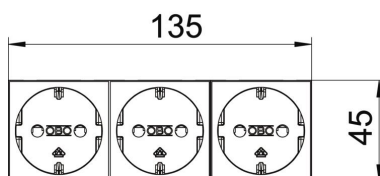

Technische fiche

Contactdoos 0°, randaarde, 3-voudig

Artikelnummer: 6120046

Afmetingen

| | |
|---------|--------|
| Breedte | 135 mm |
| Hoogte | 45 mm |

Technische gegevens

| | |
|---|-------------------------|
| Afdekking | Centraalplaat |
| Afsluitbaar | nee |
| Aansluittype | Steekklem |
| Aantal eenheden | 3 |
| Aantal modules (bij modulaire constructie) | 0 |
| Aantal contactdozen schakelbaar | 0 |
| Aantal polen | 2 |
| Opdruk/markering | zonder opdruk |
| Uitvoering | 3-voudig 0° |
| Uitvoering van de oppervlakken | Mat |
| Uitvoering | SCHUKO |
| Uitwerpmechanisme | nee |
| Type bevestiging | vastklemmen |
| Tekstvenster | nee |
| Bedrijfstemperatuur max. | 40 °C |
| Bedrijfstemperatuur min. | -5 °C |
| Kinderveiligheid | ja |
| Spanningsbeveiliging voor verzwaarde omstandigheden (conform VDE) | nee |
| Reserve | nee |
| Halogeenvrij | ja |
| Geïsoleerde inbouw | nee |
| Klapdeksel | nee |
| Codering | nee |
| Controlelampje | nee |
| Met Aan/Uit-schakelaar | nee |
| Met fijnzekering | nee |
| Met functieverlichting | nee |
| Met oriëntatielicht | nee |
| Montagetype | Inbouwinstallatiekanaal |
| Nominale spanning | 250 V |
| Nominale stroom | 16 A |
| Beschermingsgraad | Overige |
| Speciale voeding | zonder speciale voeding |

Technische fiche

Contactdoos 0°, randaarde, 3-voudig

Artikelnummer: 6120046

Technische gegevens

| | |
|---------------------------|-----------|
| Contactdoos uitvoering | Randaarde |
| Contactdoos hoek | 0° |
| Diepe | 42 mm |
| transparant | nee |
| Verdraaide centrale inzet | nee |
| Toelatingen | VDE |
| Overspanningsbeveiliging | nee |