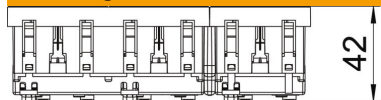

Voor installatie in Rapid 45-goten, wandgoten, energiezuilen, ondervloersystemen en Deskboxen.

PC Polycarbonaat

Stamgegevens

| | |
|--------------------------|------------------------|
| Artikelnummer | 6120046 |
| Type | STD-D0 MZGN3 |
| Omschrijving 1 | Contactdoos, 3-vdg, 0° |
| Omschrijving 2 | Randaarde |
| Fabrikant | OBO |
| Dimensie | 250V, 10/16A |
| Kleur | groen; RAL 6029 |
| Materiaal | Polycarbonaat |
| Kleinste verkoop-eenheid | 1 |
| Eenheid van hoeveelheid | Stuk |
| Gewicht | 12,2 kg |
| Eenheid gewicht | kg/100 paar |

Technische fiche

Contactdoos 0°, randaarde, 3-voudig

Artikelnummer: 6120046

Afmetingen

| | |
|---------|--------|
| Breedte | 135 mm |
| Hoogte | 45 mm |

Technische gegevens

| | |
|---|-------------------------|
| Afdekking | Centraalplaat |
| Afsluitbaar | nee |
| Aansluittype | Steekklem |
| Aantal eenheden | 3 |
| Aantal modules (bij modulaire constructie) | 0 |
| Aantal contactdozen schakelbaar | 0 |
| Aantal polen | 2 |
| Opdruk/markering | zonder opdruk |
| Uitvoering | 3-voudig 0° |
| Uitvoering van de oppervlakken | Mat |
| Uitvoering | SCHUKO |
| Uitwerpmechanisme | nee |
| Type bevestiging | vastklemmen |
| Tekstvenster | nee |
| Bedrijfstemperatuur max. | 40 °C |
| Bedrijfstemperatuur min. | -5 °C |
| Kinderveiligheid | ja |
| Spanningsbeveiliging voor verzwaarde omstandigheden (conform VDE) | nee |
| Reserve | nee |
| Halogeenvrij | ja |
| Geïsoleerde inbouw | nee |
| Klapdeksel | nee |
| Codering | nee |
| Controlelampje | nee |
| Met Aan/Uit-schakelaar | nee |
| Met fijnzekering | nee |
| Met functieverlichting | nee |
| Met oriëntatielicht | nee |
| Montagetype | Inbouwinstallatiekanaal |
| Nominale spanning | 250 V |
| Nominale stroom | 16 A |
| Beschermingsgraad | Overige |
| Speciale voeding | zonder speciale voeding |