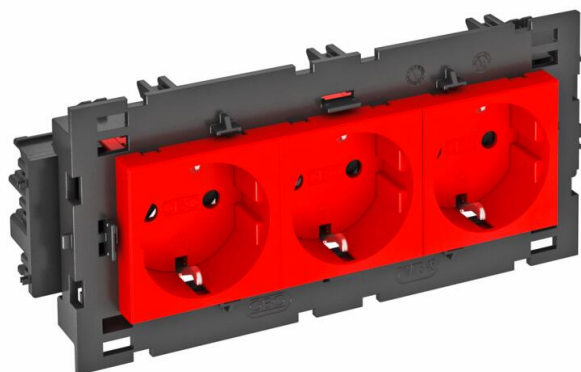

Fiche technique

Prise de courant 0°, Connect 80, contact de protection, triple

Référence: 6120458

Prise de courant à contact de protection à raccordement latéral triple 0°, avec protection renforcée contre les contacts accidentels, avec bornes à fiche, 2 pôles, 16 A, 250 V~, avec bornes de raccordement selon CEI 60884-1, convient pour le montage dans les systèmes de canaux de montage d'appareillage Rapid 80.

Pour l'installation dans des goulottes Rapid 45, des canaux d'allège, des colonnes de distribution, des systèmes sous chape et des boîtiers Deskbox.

PC polycarbonate

Données sources

Référence	6120458
Type	STD-D0C8 SRO3
Désignation 1	Module 45, triple, 0°
Désignation 2	avec terre, Connect 80
Fabricant	OBO
Dimension	250V, 10/16A
Coloris	rouge signal ; RAL 3001
Matériau	polycarbonate
Unité d'emballage minimale	1
Unité de mesure	Pièces
Poids	20 kg
Unité de poids	kg/100 paires

Fiche technique

Prise de courant 0°, Connect 80, contact de protection, triple

Référence: 6120458

Dimensions

Largeur	176 mm
Hauteur	76 mm

Caractéristiques techniques

Couvercle	Plaque centrale
Verrouillable	non
Type de raccordement	Borne à fiche
Nombre d'unités	3
Nombre de modules (en cas de construction modulaire)	0
Nombre de prises de courant connectables	0
nombre de pôles	2
Impression/marquage	sans impression
Modèle	triple 0°
Modèle de la surface	mat
Modèle	SCHUKO
Mécanisme de rejet	non
Type de fixation	enclencher
Zone de marquage	non
Température de service max.	40 °C
Température de service min.	-5 °C
Sécurité enfant	oui
Protection contre les courants de défaut	non
pour condition difficile (selon VDE)	non
Autonomie	non
Sans halogène	oui
Montage isolé	non
Couvercle rabattable	non
Code	non
Voyant de contrôle	non
Avec interrupteur marche/arrêt	non
Avec fusible fin	non
Avec éclairage fonctionnel	non
Avec éclairage d'orientation	non
Type de montage	Goulotte d'appareillage
Tension nominale	250 V
Courant nominal	16 A
Indice de protection	autres