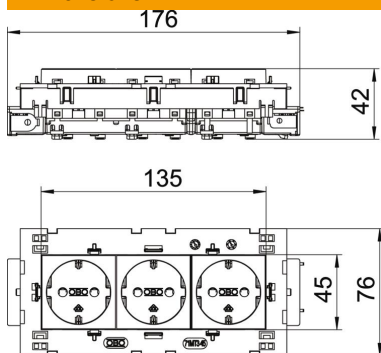

Pour l'installation dans des goulottes Rapid 45, des canaux d'allège, des colonnes de distribution, des systèmes sous chape et des boîtiers Deskbox.

PC polycarbonate

Données sources

Référence	6120458
Type	STD-D0C8 SRO3
Désignation 1	Module 45, triple, 0°
Désignation 2	avec terre, Connect 80
Fabricant	OBO
Dimension	250V, 10/16A
Coloris	rouge signal ; RAL 3001
Matériau	polycarbonate
Unité d'emballage minimale	1
Unité de mesure	Pièces
Poids	20 kg
Unité de poids	kg/100 paires

Fiche technique

Prise de courant 0°, Connect 80, contact de protection, triple

Référence: 6120458

Dimensions

Largeur	176 mm
Hauteur	76 mm

Caractéristiques techniques

Couvercle	Plaque centrale
Verrouillable	non
Type de raccordement	Borne à fiche
Nombre d'unités	3
Nombre de modules (en cas de construction modulaire)	0
Nombre de prises de courant connectables	0
nombre de pôles	2
Impression/marquage	sans impression
Modèle	triple 0°
Modèle de la surface	mat
Modèle	SCHUKO
Mécanisme de rejet	non
Type de fixation	enclencher
Zone de marquage	non
Température de service max.	40 °C
Température de service min.	-5 °C
Sécurité enfant	oui
Protection contre les courants de défaut	non
pour condition difficile (selon VDE)	non
Autonomie	non
Sans halogène	oui
Montage isolé	non
Couvercle rabattable	non
Code	non
Voyant de contrôle	non
Avec interrupteur marche/arrêt	non
Avec fusible fin	non
Avec éclairage fonctionnel	non
Avec éclairage d'orientation	non
Type de montage	Goulotte d'appareillage
Tension nominale	250 V
Courant nominal	16 A
Indice de protection	autres

Fiche technique

Prise de courant 0°, Connect 80, contact de protection, triple

Référence: 6120458

Caractéristiques techniques

Alimentation électrique spéciale	sans alimentation électrique spéciale
Prises de courant Modèle	Contact de protection
Prises de courant angle	0°
Profondeur	42 mm
Transparent	non
Embout central inversé	non
Protection contre les surtensions	non