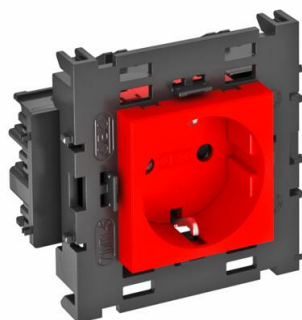

# Technische fiche

Contactdoos 0°, Connect 80, met randaarde, 1-voudig

Artikelnummer: 6120418

Contactdoos met randaarde met zijaansluiting 1-voudig 0°, met verhoogde aanrakingsbeveiliging, met steekklemmen, 2-polig, 16A, 250V~, met verbindingsklemmen conform IEC 60884-1 geschikt voor de inbouw in installatiekanaalsystemen Rapid 80.  
Voor installatie in Rapid 45-goten, wandgoten, energiezuilen, ondervloersystemen en Deskboxen.

## Stamgegevens

Artikelnummer	6120418
Type	STD-D0C8 SRO1
Omschrijving 1	Contactdoos, 1-vdg, 0°
Omschrijving 2	moduul-80 met zijaansluiting
Fabrikant	OBO
Dimensie	250V, 10/16A
Kleur	rood; RAL 3001
Materiaal	Polycarbonaat
Kleinste verkoop-eenheid	1
Eenheid van hoeveelheid	Stuk
Gewicht	8,5 kg
Eenheid gewicht	kg/100 paar

# Technische fiche

Contactdoos 0°, Connect 80, met randaarde, 1-voudig

Artikelnummer: 6120418

## Afmetingen

Breedte	86 mm
Hoogte	76 mm