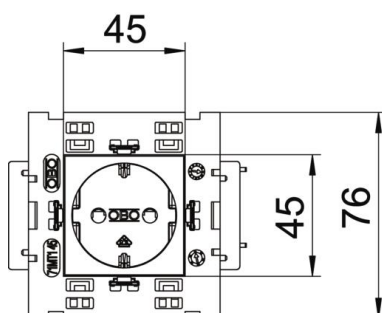

## Stamgegevens

Artikelnummer	6120418
Type	STD-D0C8 SRO1
Omschrijving 1	Contactdoos, 1-vdg, 0°
Omschrijving 2	moduul-80 met zijaansluiting
Fabrikant	OBO
Dimensie	250V, 10/16A
Kleur	rood; RAL 3001
Materiaal	Polycarbonaat
Kleinste verkoop-eenheid	1
Eenheid van hoeveelheid	Stuk
Gewicht	8,5 kg
Eenheid gewicht	kg/100 paar

# Technische fiche

Contactdoos 0°, Connect 80, met randaarde, 1-voudig

Artikelnummer: 6120418

## Afmetingen

Breedte	86 mm
Hoogte	76 mm