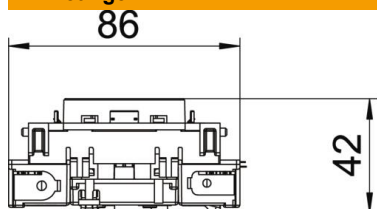

## Stamgegevens

Artikelnummer	6120418
Type	STD-D0C8 SRO1
Omschrijving 1	Contactdoos, 1-vdg, 0°
Omschrijving 2	moduul-80 met zijaansluiting
Fabrikant	OBO
Dimensie	250V, 10/16A
Kleur	rood; RAL 3001
Materiaal	Polycarbonaat
Kleinste verkoop-eenheid	1
Eenheid van hoeveelheid	Stuk
Gewicht	8,5 kg
Eenheid gewicht	kg/100 paar

## Afmetingen

Breedte	86 mm
Hoogte	76 mm