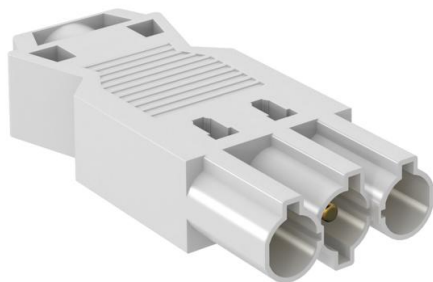

Fiche technique

Fiche mâle à 3 pôles, raccord à vis, blanc

Référence: 6108055

Fiche mâle à 3 pôles, type GST18i avec raccord à vis, hauteur de montage faible (aucune perte d'emplacement en combinaison avec des blocs de distribution), pour une section de 0,75 à 2,5 mm², un conducteur fin pouvant être raccordé sans douille d'extrémité, pour diamètre de câble de 6,5 à 10,5 mm (H05VV, NYM), non monté avec décharge de traction, possibilité de confection sur place, 250 V, 16 A.

Longueur de dénudage: 31 mm

Longueur de dénudage: 7 mm

Données sources

Référence	6108055
Type	ST-S GST18i3p W
Désignation 1	Connecteur femelle 3 p
Désignation 2	raccordement à vis
Fabricant	OBO
Coloris	blanc
Unité d'emballage minimale	1
Unité de mesure	Pièces
Poids	2,03 kg
Unité de poids	kg/100 paires